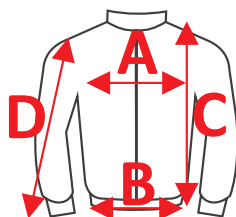

5000mm
WODOODPORNOŚĆ

WIND-PROOF
WIATROSZCZELNOŚĆ

3000 mvp
ODDYCHALNOŚĆ

REGULACJA OBWODU ZA
POMOCĄ ELASTYCZNEGO
ŚCIĄGACZA ZE STOPEREM
W DOLNYM SZWIE

MIEKKA, POLAROWA STRONA
WEWNĘTRZNA

KIESZEŃ Z ZAMKIEM
BŁYSKAWICZNYM NA KLATCE
PIERSIOWEJ + DWIE KIESZENIE
BOCZNE RÓWNIEŻ ZAPINANE
NA ZAMEK BŁYSKAWICZNY

Nr katalogowy	Rozmiar	Waga opakowania zbiorczego w kilogramach	Ilość sztuk w opakowaniu zbiorczym
Art. Nr		kg	
BH6KS-S	S	8	10
BH6KS-M	M	8	10
BH6KS-L	L	8	10
BH6KS-XL	XL	8	10
BH6KS-XXL	XXL	8	10

Rozmiar cm	S	M	L	XL	XXL
A	53	56	59	62	65
B	51	54	57	60	63
C	68	70	72	74	76
D	79	81	83	85	87