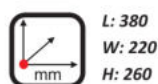

DED7940Z1

Trzy prędkości obrotowe Three rotational speeds	Średnica końcówki Tip diameter	Czas ładowania Charging time	Zasilanie Power
min ⁻¹			
5000 10000 15000	3,2 mm	2 h	3,6 V 600 mAh

Opakowanie zbiorcze
Master packing