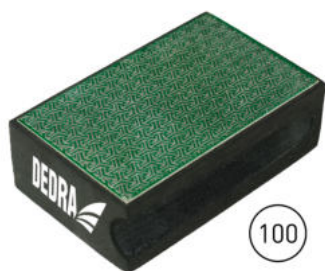

KOSTKA DIAMENTOWA DO POLEROWANIA RĘCZNEGO Diamond cube for hand polishing

FG0600-400

FG0600

5 902628 067500

60

GRADACJA

100

GRADACJA

FG0100

5 902628 067517

200

GRADACJA

FG0200

5 902628 067524

400

GRADACJA

L: 400 mm
H: 400 mm
W: 270 mm