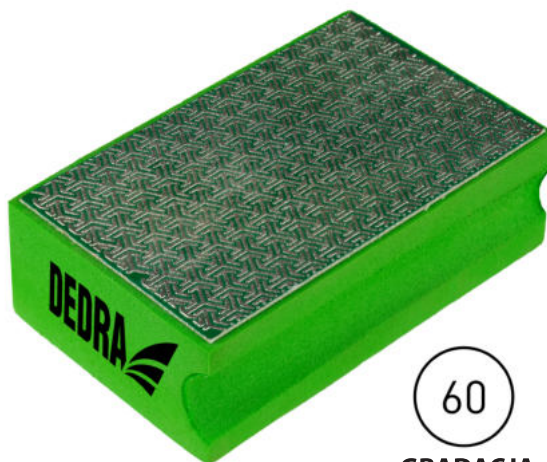

KOSTKA DIAMENTOWA DO POLEROWANIA RĘCZNEGO Diamond cube for hand polishing

FG0600-400

FG0600

5 902628 067500

60

GRADACJA

100

GRADACJA

FG0100

5 902628 067517

200

GRADACJA

FG0200

5 902628 067524

400

GRADACJA

L: 400 mm
H: 400 mm
W: 270 mm