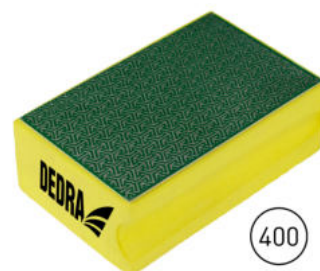

KOSTKA DIAMENTOWA DO POLEROWANIA RĘCZNEGO Diamond cube for hand polishing

FG0600-400

FG0600

5 902628 067500

60

GRADACJA

100

GRADACJA

FG0100

5 902628 067517

200

GRADACJA

FG0200

5 902628 067524

400

GRADACJA

FG0400

5 902628 067531

Art. Nr **FG0600-400**

**DO PRACY NA
MOKRO
FOR WET WORK**

Opakowanie zbiorcze |
Collective packing

Opakowanie detaliczne |
Unit packing

5,8

120