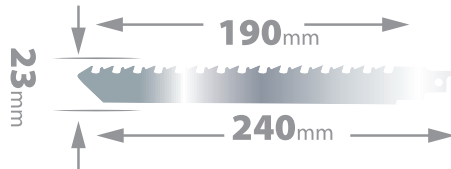

## BRZESZCZOT DO PIŁY SZABLASTEJ

Reciprocating saw blade

**08T250HM**

Do cięcia cegieł, betonu komórkowego,  
płyty cementowej do 150mm

For cutting bricks, aerated concrete,  
cement board up to 150mm

**x1**

Do piły szablastej | For reciprocating saw

ZĘBY Z  
WĘGLIKIEM  
SPIEKANYM/  
TUNGSTEN  
CARBIDE  
TEETH

Art. Nr **08T250HM**

Opakowanie detaliczne | Unit packing

Rozmiar				
2			1,5	<150
Size				