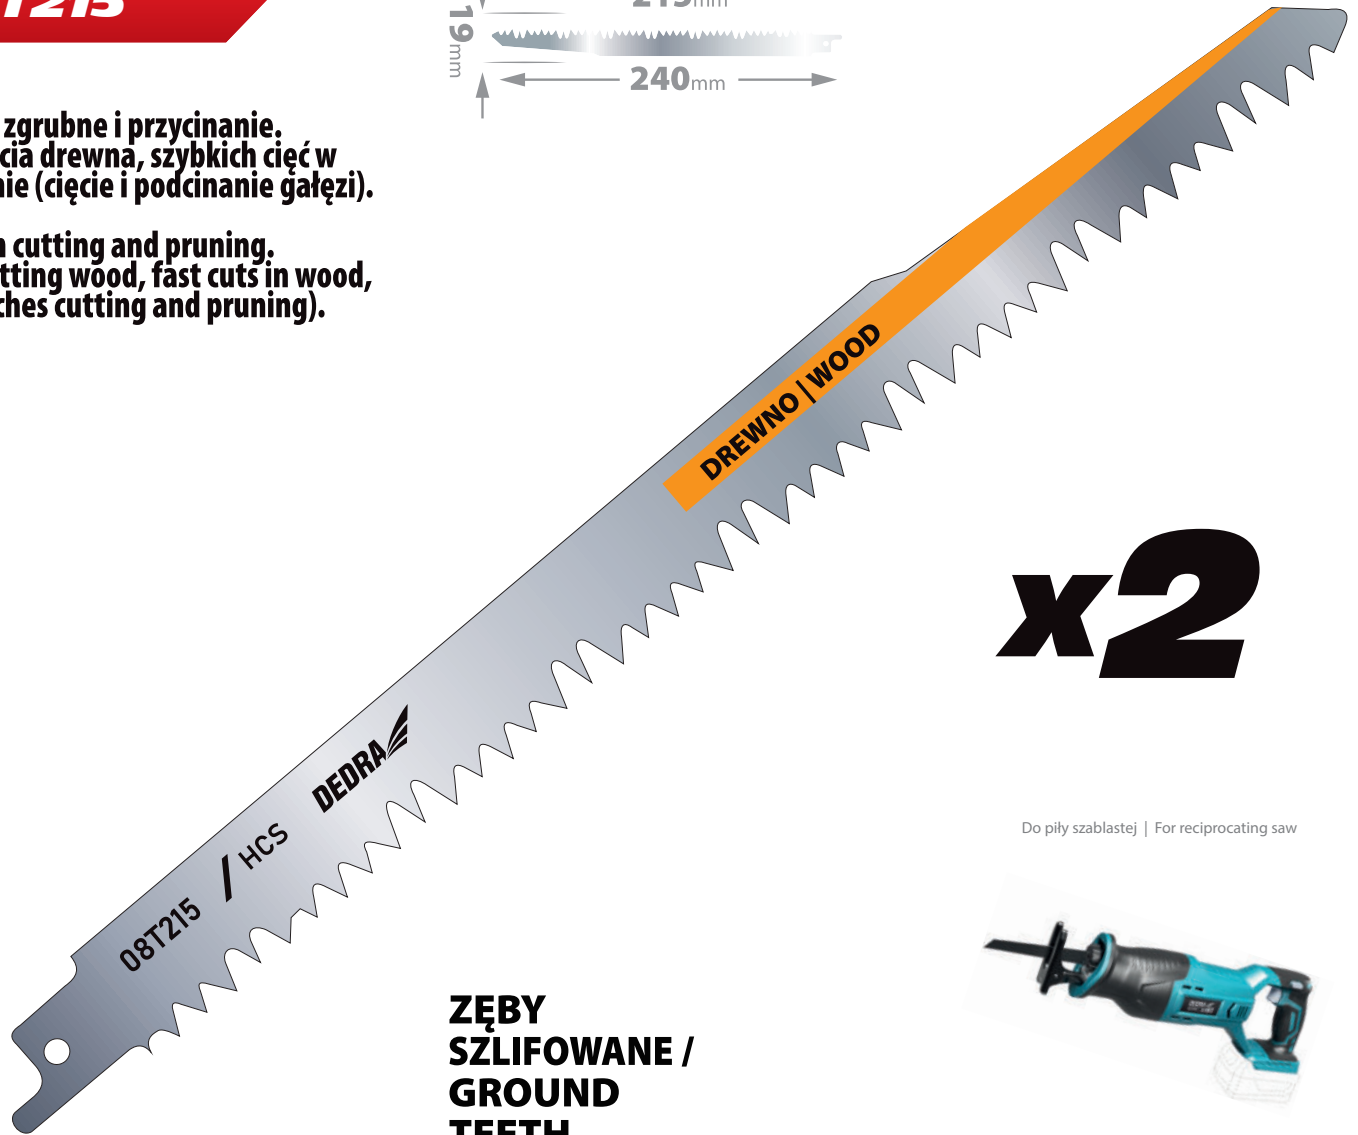

BRZESZCZOT DO PIŁY SZABLASTEJ

Reciprocating saw blade

08T215

**Cięcie zgrubne i przycinanie.
Do cięcia drewna, szybkich cięć w
drewnie (cięcie i podcinanie gałęzi).**

**Rough cutting and pruning.
For cutting wood, fast cuts in wood,
(branches cutting and pruning).**

x2

Do piły szablastej | For reciprocating saw

**ZĘBY
SZLIFOWANE /
GROUND
TEETH**

Art. Nr **08T215**

Rozmiar				
5			1,5	<200
Size				

Opakowanie detaliczne | Unit packing

200

L: 31,5
H: 30,5
W: 23