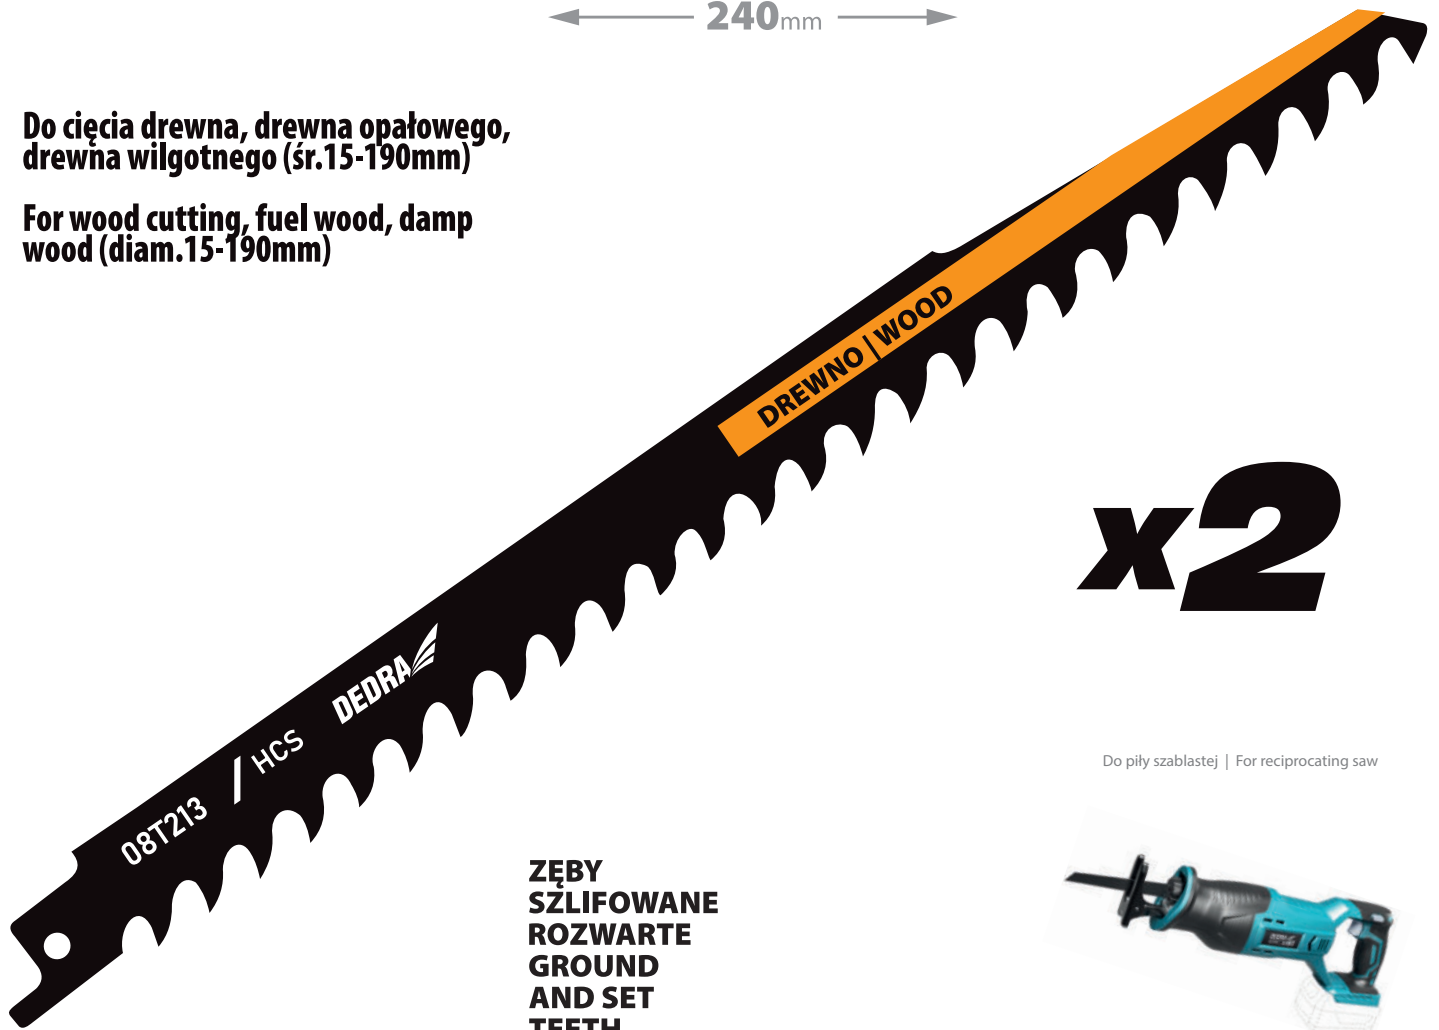

## BRZESZCZOT DO PIŁY SZABLASTEJ

Reciprocating saw blade

**08T213**

Do cięcia drewna, drewna opałowego,  
drewna wilgotnego (śr.15-190mm)

For wood cutting, fuel wood, damp  
wood (diam.15-190mm)

**x2**

Do piły szablastej | For reciprocating saw

ZĘBY  
SZLIFOWANE  
ROZWARTE  
GROUND  
AND SET  
TEETH

Art. Nr **08T213**

|         |  |  |     |        |
|---------|--|--|-----|--------|
| Rozmiar |  |  |     |        |
|         |  |  |     |        |
| 3       |  |  | 1,5 | 15-190 |
| Size    |  |  |     |        |

Opakowanie detaliczne | Unit packing

200

L: 31,5  
H: 30,5  
W: 23