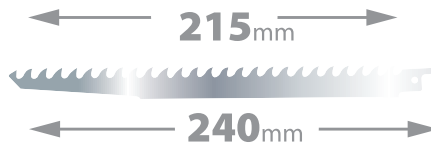

## BRZESZCZOT DO PIŁY SZABLASTEJ

Reciprocating saw blade

**08T213**

Do cięcia drewna, drewna opałowego,  
drewna wilgotnego (śr.15-190mm)

For wood cutting, fuel wood, damp  
wood (diam.15-190mm)

**x2**

Do piły szablastej | For reciprocating saw

ZĘBY  
SZLIFOWANE  
ROZWARTE  
GROUND  
AND SET  
TEETH

Art. Nr **08T213**

|         |  |  |     |        |
|---------|--|--|-----|--------|
| Rozmiar |  |  |     |        |
|         |  |  |     |        |
| 3       |  |  | 1,5 | 15-190 |
| Size    |  |  |     |        |