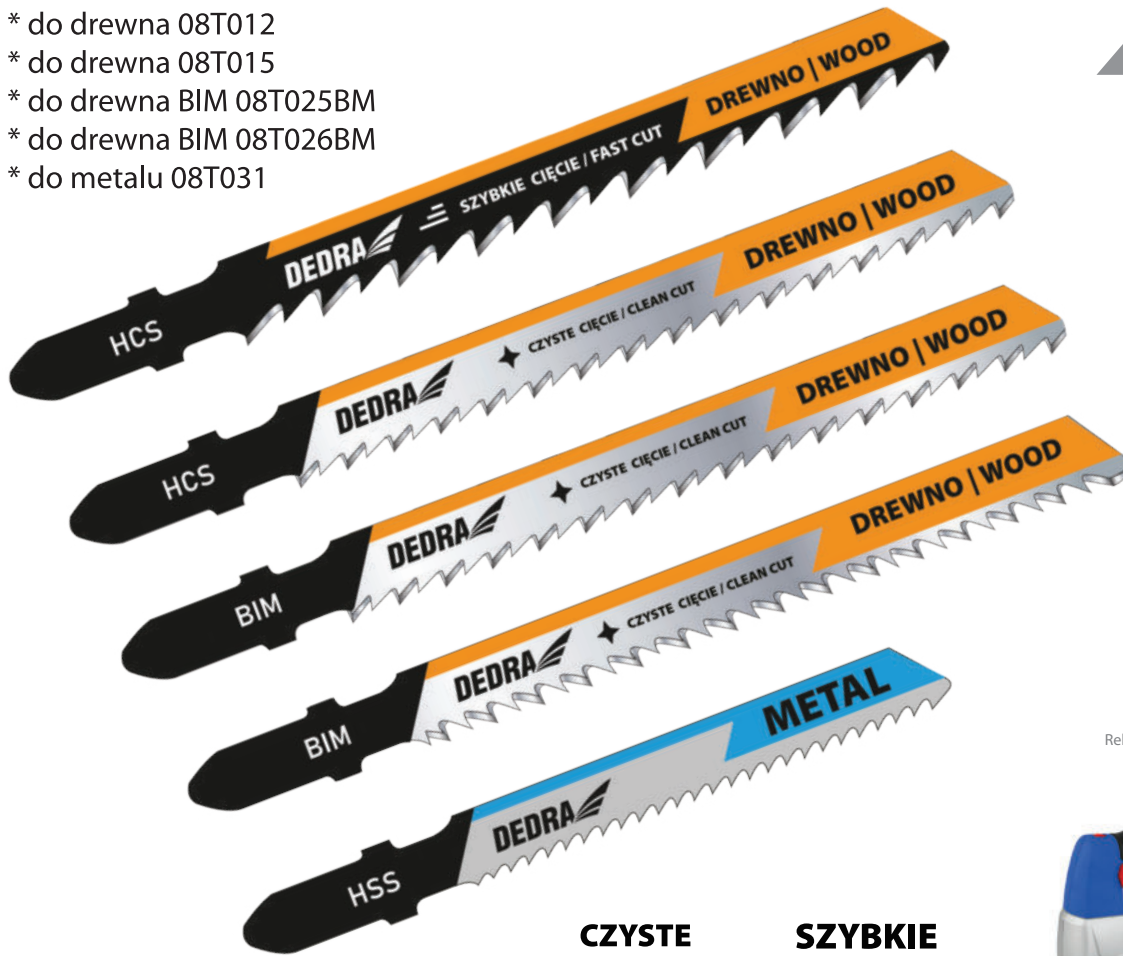

ZESTAW BRZESZCZOTÓW

Set of saw blades

08T003

- * do drewna 08T012
- * do drewna 08T015
- * do drewna BIM 08T025BM
- * do drewna BIM 08T026BM
- * do metalu 08T031

x5

**CZyste
CIĘCIE**
★ **CLEAN
CUT**

**Szybkie
CIĘCIE**
≡ **FAST
CUT**

Rekomendowane do | Recommended to

Art. Nr **08T003**

Liczba zębów
na cal

6-12

50-75

2,5-30

Opakowanie detaliczne | Unit packing

17

400

L: 37
H: 36
W: 20,5