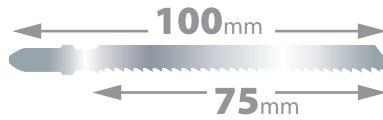

BRZESZCZOT DO DREWNA

Wood saw blade

08T025BM

Do czystego cięcia paneli laminowanych (3-30mm), drewnianych, skuteczny przy cięciu, sklejek, płyt pilśniowych, blatów kuchennych (3-45mm)

For clean cutting laminated panels (3-30mm), wooden panels, effective for cutting, plywood, fibreboards, kitchen worktops (3-45mm)

**CZYSTE
CIĘCIE**
★ **CLEAN
CUT**

**ODWRÓCONY
ZĄB/
INVERTED
TEETH**

Rekomendowane do | Recommended to

Art. Nr **08T025BM**

Liczba zębów na cal

10

3-45

**ZĘBY
SZLIFOWANE
STOŻKOWO /
GROUND
AND TAPER
TEETH**