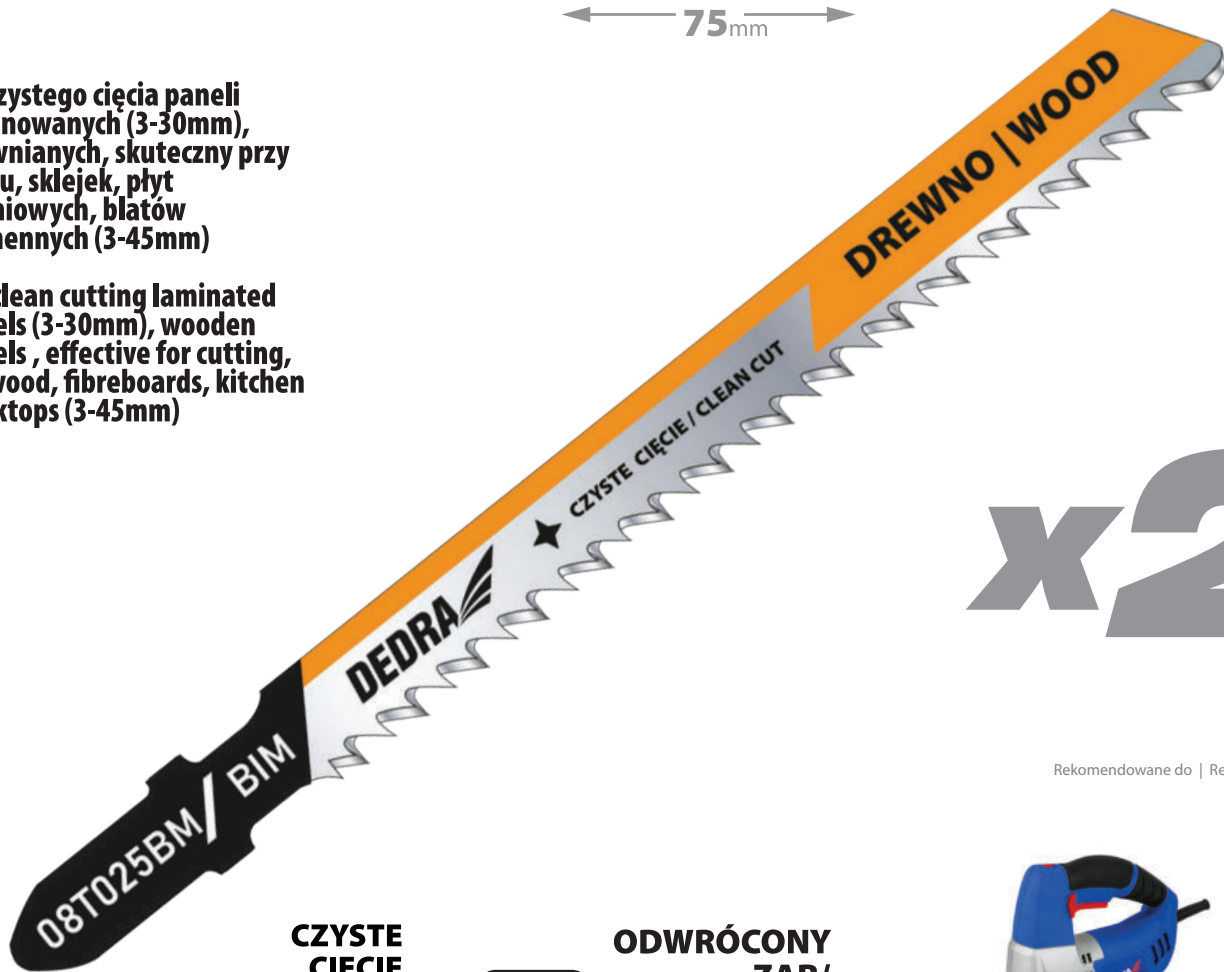

BRZESZCZOT DO DREWNA

Wood saw blade

08T025BM

Do czystego cięcia paneli laminowanych (3-30mm), drewnianych, skuteczny przy cięciu, sklejek, płyt pilśniowych, blatów kuchennych (3-45mm)

For clean cutting laminated panels (3-30mm), wooden panels, effective for cutting, plywood, fibreboards, kitchen worktops (3-45mm)

**CZYSTE
CIĘCIE**
★ **CLEAN
CUT**

**ODWRÓCONY
ZĄB/
INVERTED
TEETH**

Rekomendowane do | Recommended to

Art. Nr **08T025BM**

Liczba zębów na cal

10

3-45

**ZĘBY
SZLIFOWANE
STOŻKOWO /
GROUND
AND TAPER
TEETH**

Opakowanie detaliczne | Unit packing

12

600

L: 37
H: 36
W: 24