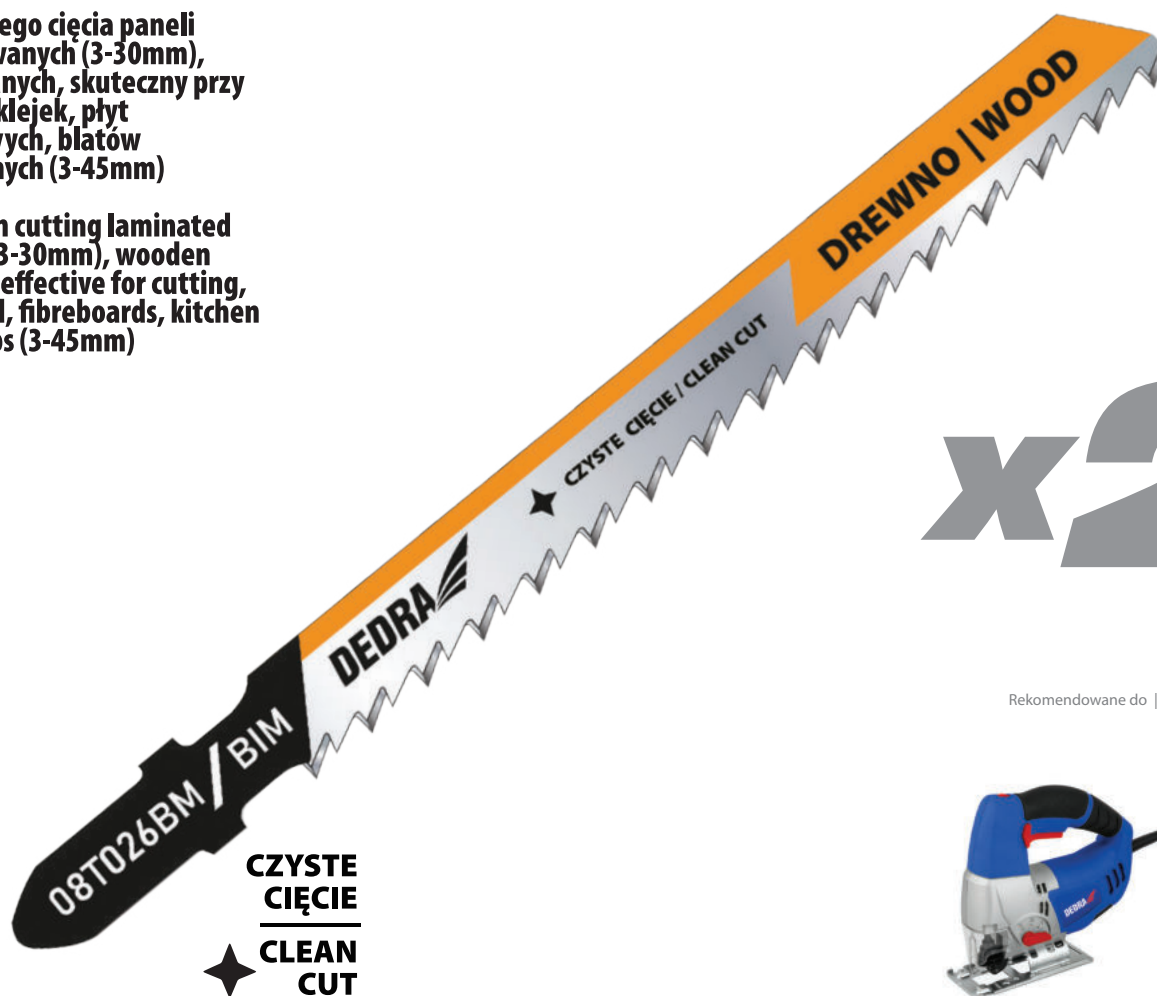

BRZESZCZOT DO DREWNA

Wood saw blade

08T026BM

Do czystego cięcia paneli laminowanych (3-30mm), drewnianych, skuteczny przy cięciu, sklejek, płyt pilśniowych, blatów kuchennych (3-45mm)

For clean cutting laminated panels (3-30mm), wooden panels, effective for cutting, plywood, fibreboards, kitchen worktops (3-45mm)

x2

Rekomendowane do | Recommended to

Art. Nr **08T026BM**

Liczba zębów na cal				
10				3-30

ZĘBY
SZLIFOWANE
STOŻKOWO /
GROUND
AND TAPER
TEETH

Opakowanie detaliczne | Unit packing