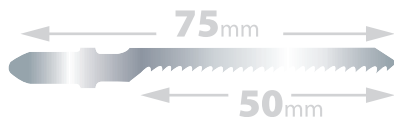

BRZESZCZOT DO DREWNA

Wood saw blade

08T016

Do cięcia łuków, okręgów,
precyzyjne kręgi, drewno
miękkie / sklejka, drewno
twarde, MDF / płyty wiórowe,
płyty powlekane (1,5-15 mm)

For cutting arcs, circles, precise
circles, softwood / plywood,
hardwood, MDF / chipboard
laminated panels (1.5-15 mm)

x2

Rekomendowane do | Recommended to

**CZyste
CIĘCIE**
★ **CLEAN
CUT**

**Krzywo
LinioWE
CIĘCIE**
CURVI
LINEAR
CUT

Art. Nr **08T016**

Liczba zębów
na cal

18

1,5-15