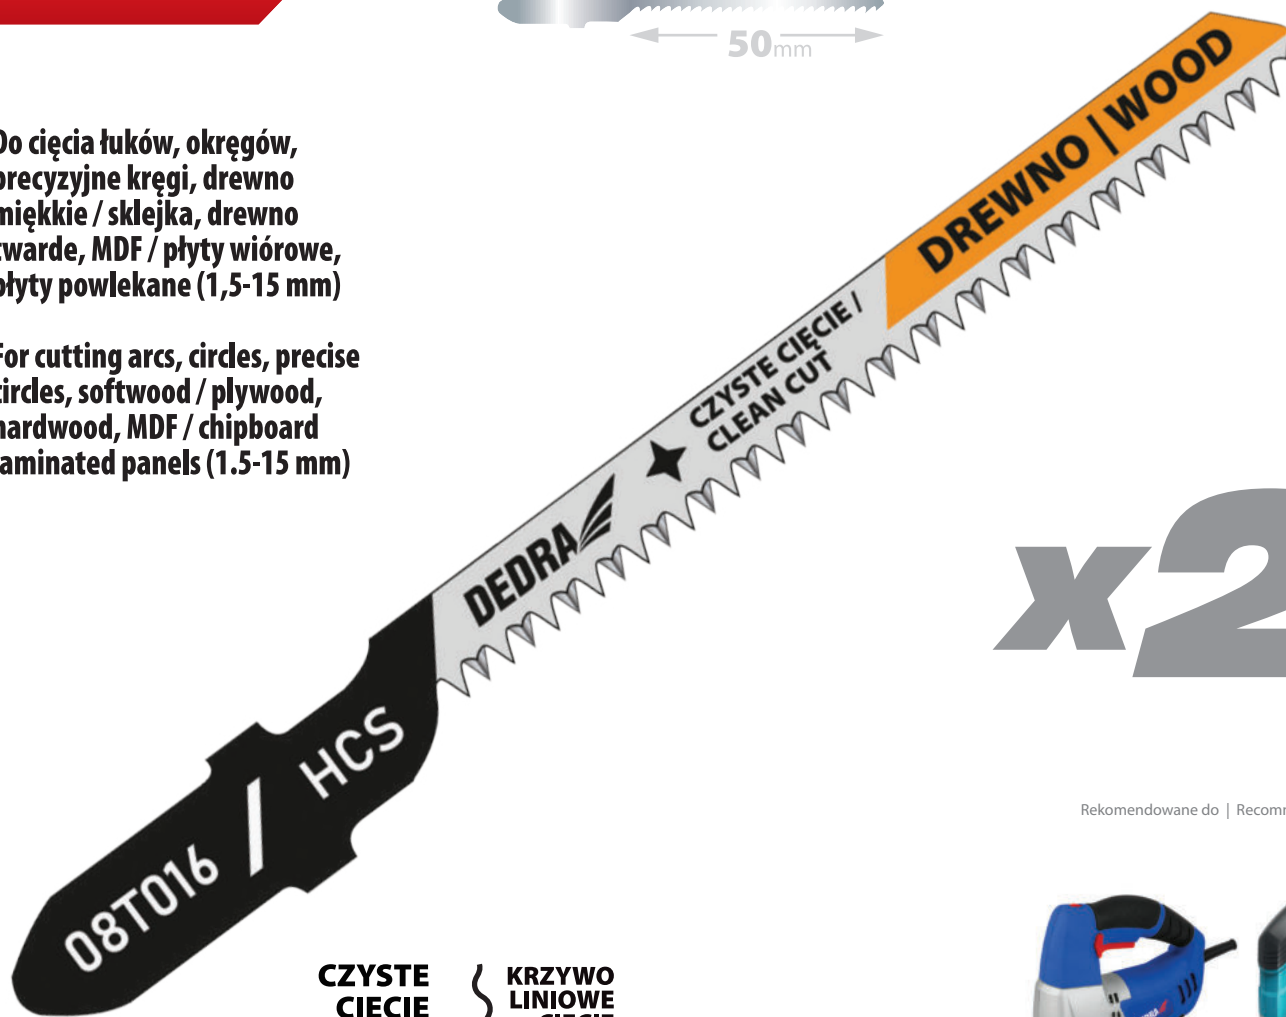

BRZESZCZOT DO DREWNA

Wood saw blade

08T016

Do cięcia łuków, okręgów,
precyzyjne kręgi, drewno
miękkie / sklejka, drewno
twarde, MDF / płyty wiórowe,
płyty powlekane (1,5-15 mm)

For cutting arcs, circles, precise
circles, softwood / plywood,
hardwood, MDF / chipboard
laminated panels (1.5-15 mm)

x2

Rekomendowane do | Recommended to

**CZyste
CIĘCIE**
★ **CLEAN
CUT**

**Krzywo
LinioWE
CIĘCIE**
CURVI
LINEAR
CUT

Art. Nr **08T016**

Liczba zębów
na cal

18

1,5-15

**ZĘBY
SZLIKOWANE
STOŻKOWO /
GROUND
AND TAPER
TEETH**