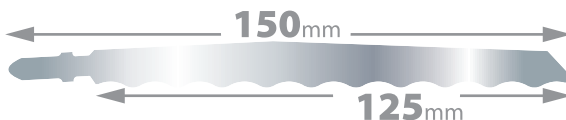

BRZESZCZOT DO MATERIAŁÓW MIĘKKICH

Jigsaw blade

08T052

Do cięcia miękkich materiałów: gumy, kartonu, dywanów, skór, styropianu (do 100mm)

For cutting soft materials: rubber, carton, carpet, leather, polystyrene (up to 100mm)

x2

Rekomendowane do | Recommended to

Art. Nr **08T052**

Liczba zębów na cal

SOFT MATERIALS

25

HCS

T-TYPE

ZĘBY FALISTE
SZLIFOWANE/
WAVY &
GROUND
TEETH

Opakowanie detaliczne | Unit packing

kg

9,5

600

L: 37
H: 36
W: 24