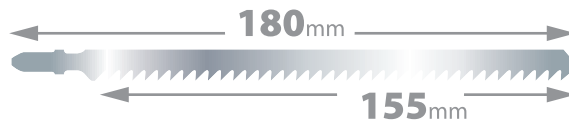

BRZESZCZOT DO DREWNA

Wood saw blade

08T014

Do cięcia drewna,
grube elementy
drewniane <135mm.

For cutting wood, thick
construction <135mm.

x2

Rekomendowane do | Recommended to

**SZYBKIE
CIĘCIE
FAST CUT**

Art. Nr **08T014**

Liczba zębów
na cal

6

<135

**ZĘBY
SZLIFOWANE
ROZWARTE /
GROUND
AND SIDE
TEETH**

Opakowanie detaliczne | Unit packing

13,5

600

L: 50
H: 36
W: 24