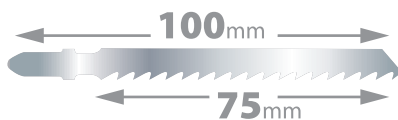

BRZESZCZOT DO DREWNA

Wood saw blade

08T012

Do cięcia drewna,
miękkiego drewna
(5-50mm), płyt
wiórowych, sklejki, płyt
pilśniowych.

For cutting wood,
softwood (5-50 mm),
chipboards, wood core
plywood,
fibre boards.

**CZYSTE
CIĘCIE**
★ **CLEAN
CUT**

Rekomendowane do | Recommended to

Art. Nr **08T012**

Liczba zębów na cal				
6				5-50

**ZĘBY
SZLIFOWANE
ROZWARTE /
GROUND
AND SIDE
TEETH**

Opakowanie detaliczne | Unit packing