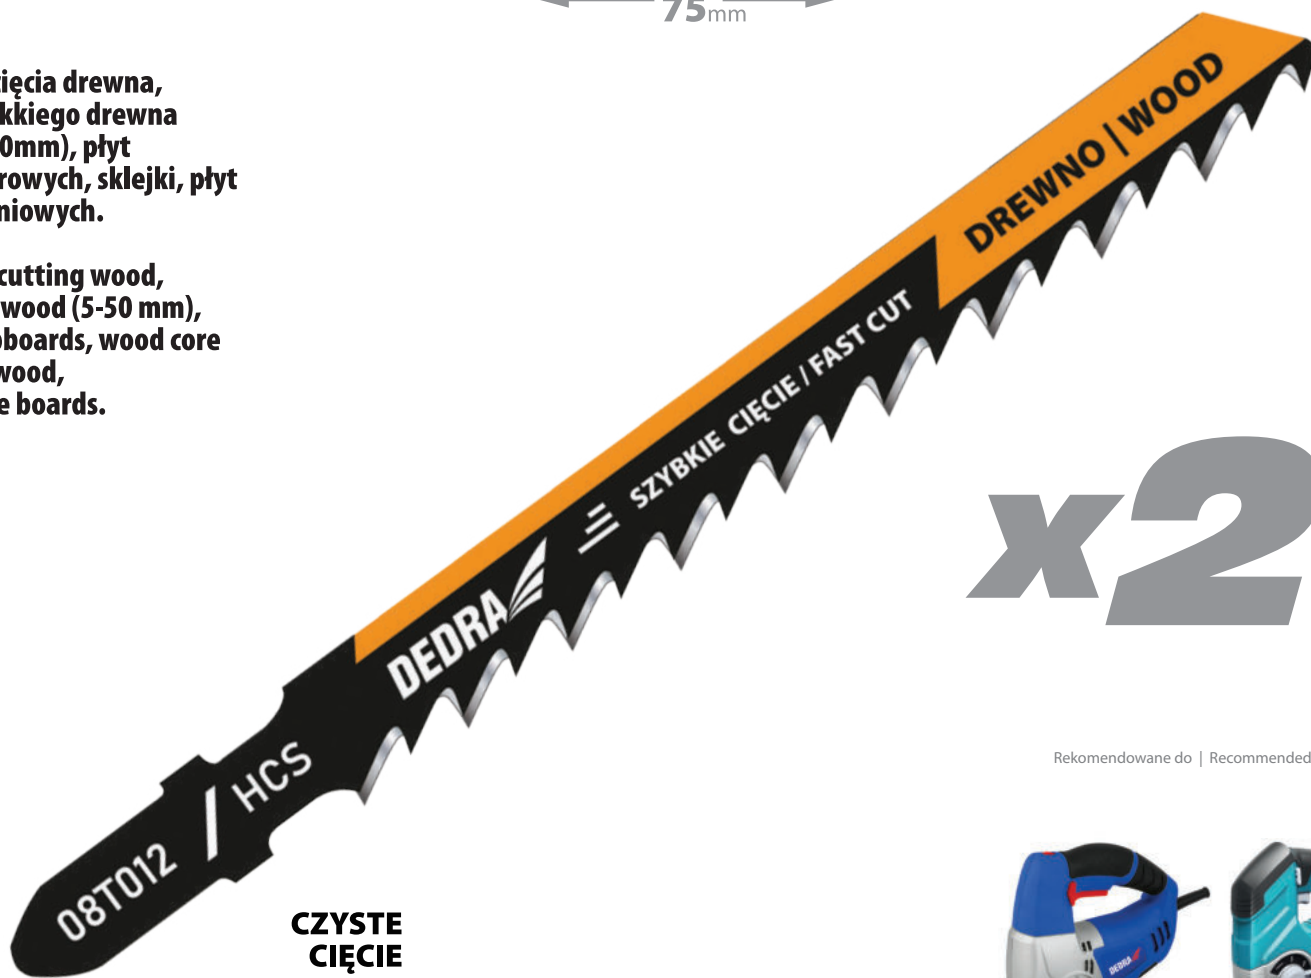

BRZESZCZOT DO DREWNA

Wood saw blade

08T012

Do cięcia drewna,
miękkiego drewna
(5-50mm), płyt
wiórowych, sklejki, płyt
pilśniowych.

For cutting wood,
softwood (5-50 mm),
chipboards, wood core
plywood,
fibre boards.

**CZYSTE
CIĘCIE**
★ **CLEAN
CUT**

Rekomendowane do | Recommended to

Art. Nr **08T012**

Liczba zębów na cal				
6				5-50

**ZĘBY
SZLIFOWANE
ROZWARTE /
GROUND
AND SIDE
TEETH**

Opakowanie detaliczne | Unit packing

11,8
 600
 L: 37
H: 36
W: 24