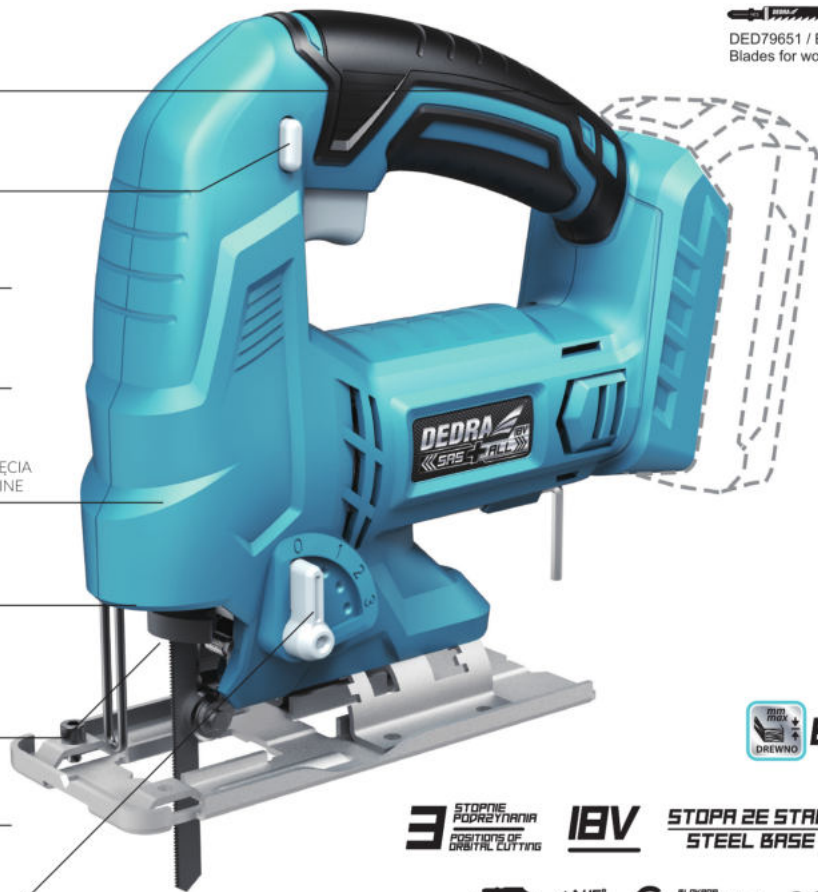

WYRZYNARKA AKUMULATOROWA Cordless jig saw

DED7067

- ERGONOMIA
ERGONOMIC** GUMOWANY UCHWYT
SOFT GRIP
- ON/OFF** BLOKADA PRZYPADKOWEGO WŁĄCZANIA
SAFETY LOCK
- 0-2700 /MIN** CZĘSTOTLIWOŚĆ SKOKU
STROKE SPEED
- 18MM** SKOK BRZESZCZOTU
BLADE STROKE LENGTH
- DMUCHAWA
BLOWER** WBUDOWANA DMUCHAWA USUWA PYŁ Z LINII CIĘCIA
INBUILT BLOWER REMOVE DUST FROM THE CUT LINE
- LED** OŚWIETLENIE
LIGHTING
-  SYSTEM SZYBKIEJ WYMIANY BRZESZCZOTU
SAW BLADE QUICK CHANGE SYSTEM
- 45° /+45°** ZAKRES USTAWIENIA STOPY
ADJUSTMENT OF BASE
- 3** CIĘCIE PRECYZYJNE + 3 STOPNIE PODRZYNIANIA
FINE CUTTING + 3 POSITIONS ORBITAL CUTTING

Dostępne w sprzedaży:
Available for sale:

 DED79652 / Brzeszczot do metalu
Blades for steel

 DED79651 / Brzeszczot do drewna
Blades for wood

AKUMULATOR I ŁADOWARKA NIE SĄ DOŁĄCZONE DO PRODUKTU - DO ODDZIELNEJ KOMPLETACJI.
THE BATTERY WITH THE CHARGER IS AVAILABLE IN A SEPARATE SALE.

W ZESTAWIE
IN SET:

Prowadnica równoległa
Parallel guide

Brzeszczot do drewna
Blade for wood

Klucz imbusowy
Allen key

Art. Nr **DED7067**

Moc urządzenia	Ilość skoków	Skok	Maksymalna głębokość cięcia	Maksymalna głębokość cięcia
 18V	 0-2700	 18	 80	 6
Power	Number of arm work strokes	Stroke	Maximum cutting depth	Maximum cutting depth