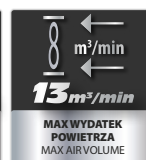

Garden
DEDRA

Funkcja
dmuchania,
rozdrabniania,
odkurzania

Blowing,
chopping,
suction functions

Koła pozwalają prowadzić
urządzenie
bez konieczności
podnoszenia

Wheels that allow the device
to be used without lifting

Wygodny pasek naramienny
z szybkim wypinaniem

Convenient, quick release
shoulder belt

DED8687

Opakowanie detaliczne
Unit packing

L: 430 mm
W: 290 mm
H: 270 mm