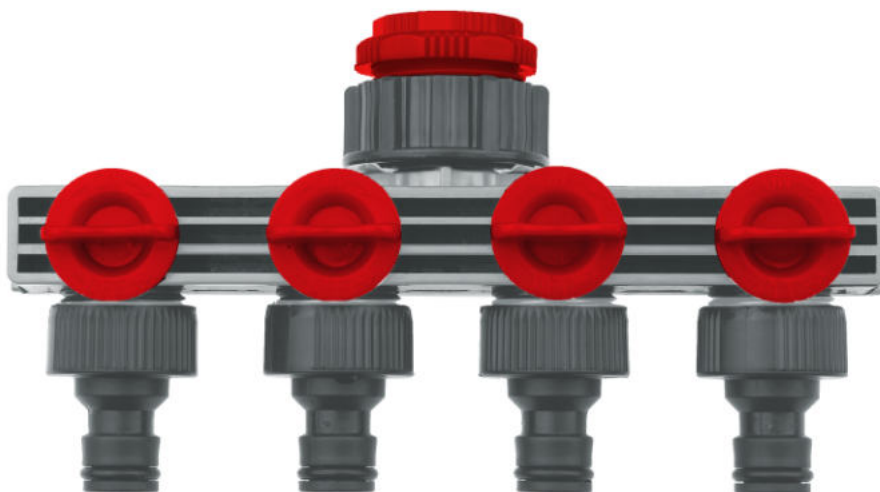

PRZYŁĄCZE KRANOWE POCZWÓRNE 4-way tap adapter

80N003K

Garden
DEDRA

1/2"-3/4"-1"

ABS

ON
OFF

Opakowania detaliczne | Unit packings

Art. Nr **80N003K**

Opakowanie zbiorcze | Collective packing

Material	Gwint
ABS	1/2"-3/4"-1"
Material	Thread

5,2 kg

24

L: 570 mm
H: 245 mm
W: 520 mm