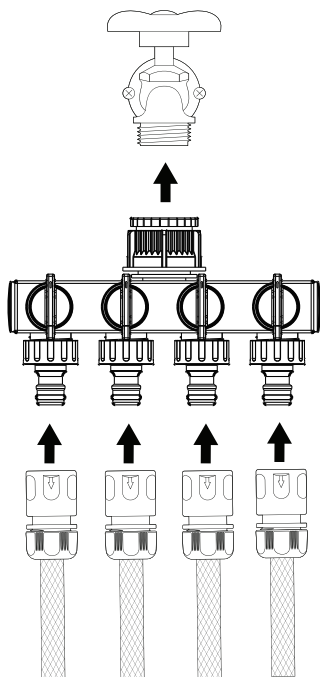

PRZYŁĄCZE KRANOWE POCZWÓRNE 4-way tap adapter

80N003K

Garden
DEDRA

1/2"-3/4"-1"

ABS

ON
OFF

Opakowania detaliczne | Unit packings

Art. Nr **80N003K**

Opakowanie zbiorcze | Collective packing

Material	Gwint
ABS	1/2"-3/4"-1"
Material	Thread

5,2 kg

24

L: 570 mm
H: 245 mm
W: 520 mm