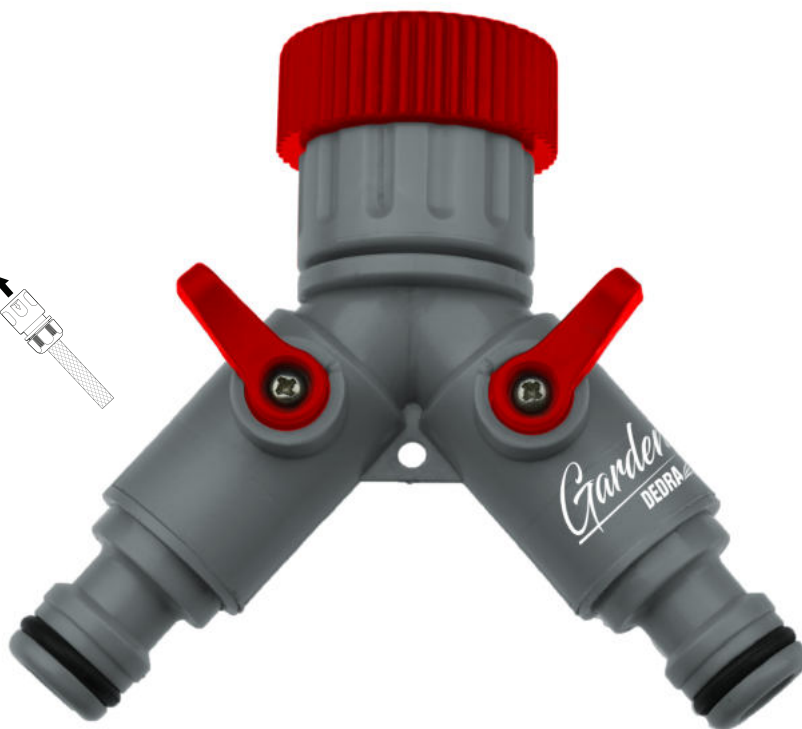

PRZYŁĄCZE KRANOWE PODWÓJNE 2-way tap adapter

80N002K, 80N002L

Garden
DEDRA

Opakowania detaliczne | Unit packings

80N002K

5 902628 800824

3/4" - 1"

ABS

**ON
OFF**

80N002L

5 902628 800831

Art. Nr **80N002K, 80N002L**

Opakowanie zbiorcze | Collective packing

	80N002K	80N002L
	8,3	12,5
	100	200
	L: 575 mm H: 575 mm W: 420 mm	L: 415 mm H: 355 mm W: 520 mm

Material	Gwint
ABS	3/4" - 1"
Material	Thread