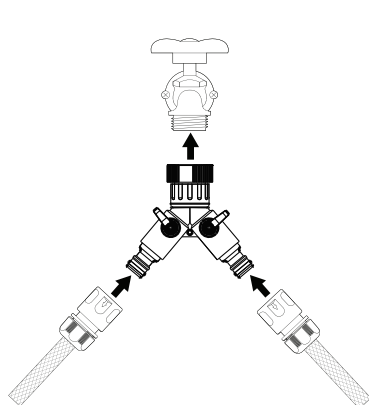

PRZYŁĄCZE KRANOWE PODWÓJNE 2-way tap adapter

80N002K, 80N002L

Garden
DEDRA

Opakowania detaliczne | Unit packings

80N002K

5 902628 800824

3/4" - 1"

ABS

**ON
OFF**

80N002L

5 902628 800831

Art. Nr **80N002K, 80N002L**

Opakowanie zbiorcze | Collective packing

	80N002K	80N002L
	8,3	12,5
	100	200
	L: 575 mm H: 575 mm W: 420 mm	L: 415 mm H: 355 mm W: 520 mm

Material	Gwint
ABS	3/4" - 1"
Material	Thread