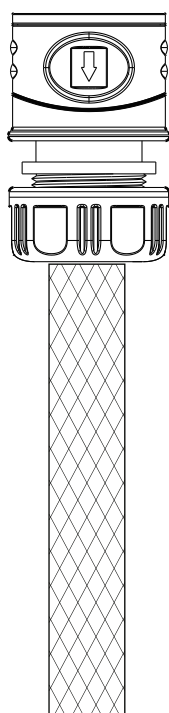

SZYBKOZŁĄCZE SOFT STOP 1/2"

Connector SOFT STOP 1/2"

80N112K

Gardex
DEDRA

1/2"

ABS,PP

**MIEKKA TPR
POWŁOKA
SOFT TPR
COATING**

STOP

Opakowania detaliczne | Unit packings

Art. Nr **80N112K**

Opakowanie zbiorcze | Collective packing

Material	Gwint
ABS,PP	1/2"
Material	Thread

kg 7,9

200

**L: 455 mm
H: 315 mm
W: 450 mm**