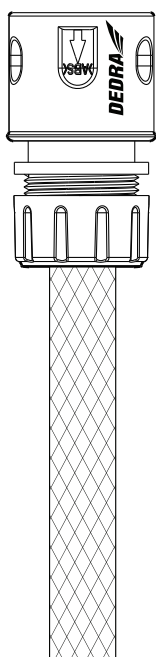

## SZYBKOZŁĄCZE STOP 3/4"

Connector STOP 3/4"

**80N022K, 80N022L**

*Garden*  
DEDRA

**3/4"**

**ABS,PP**

**STOP**

Opakowania detaliczne | Unit packings

**80N022K**

5 902628 800992

**80N022L**

5 902628 801005

Art. Nr **80N022K, 80N022L**

Opakowanie zbiorcze | Collective packing

	<b>80N022K</b>	<b>80N022L</b>
	9	7,5
	200	200
	L: 465 mm H: 425 mm W: 320 mm	L: 425 mm H: 290 mm W: 350 mm

Material	Gwint
<b>ABS,PP</b>	<b>3/4"</b>
Material	Thread