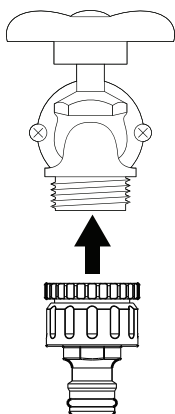

PRZYŁĄCZE KRANOWE Tap adapter

80N001K, 80N001L

Garden
DEDRA

Opakowania detaliczne | Unit packings

80N001K

5 902628 800800

1/2"-3/4"

Z GWINTEM
WEWNĘTRZNYM
WITH FEMALE
THREAD

**ABS
PP**

80N001L

5 902628 800817

Art. Nr **80N001K, 80N001L**

Opakowanie zbiorcze | Collective packing

	80N001K	80N001L
	7,1	5,3
	200	200
	L: 445 mm H: 325 mm W: 370 mm	225 mm 215 mm 360 mm

Material	Gwint
ABS PP	1/2"-3/4"
Material	Thread