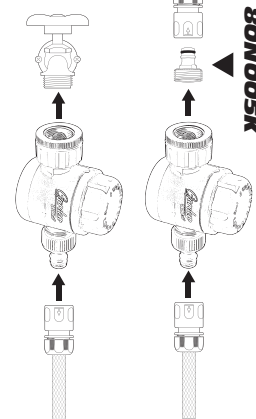

ZEGAR MECHANICZNY PRZEPŁYWU WODY Mechanical water timer

80N300

Garden
DEDRA

mocowanie
na kran / wąż
tap mount/
hose mount

MAX
120
min

ABS
PP

1-3/4"

ŁATWE
NASTAWIANIE
SIMPLE
ADJUSTMENT

MADE IN TAIWAN

Opakowania detaliczne | Unit packings

Opakowanie zbiorcze | Collective packing

7,1
kg

24

L: 530 mm
H: 158 mm
W: 355 mm

Art. Nr **80N300**

Material Gwint

ABS
PP

1-3/4"

Material Thread