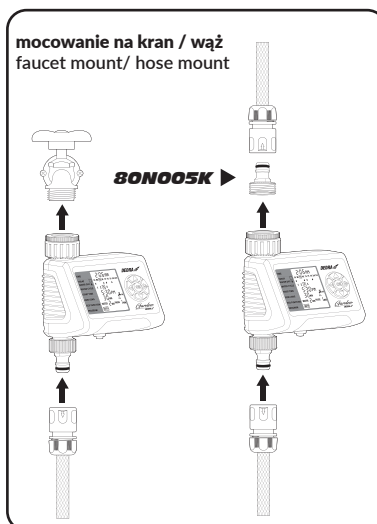

ELEKTRONICZNY PROGRAMATOR NAWADNIANIA Electronic water timer programmable

80N301

PROGRAMY
4
PROGRAMS

ABS
PP

ŁATWA
OBSŁUGA
SIMPLE
CONTROL

1-240
min

WYBÓR DNIA
DAY SELECTION

POCHYŁONY
LED
ANGLED

2X
AA

MAX 6 DNI
OPÓŹNIENIE
DELEY UP TO
6 DAYS

RECZNE I
AUTOMATYCZNE
ON-OFF
MANUAL &
AUTOMATIC

eco
OSZCZĘDNOŚĆ
WODY / WATER
SAVING

1-3/4"

Gardener
DEDRA

MADE IN TAIWAN

Opakowania detaliczne | Unit packings

Art. Nr **80N301**

Opakowanie zbiorcze | Collective packing

Material	Gwint	Bateria
ABS PP	1-3/4"	2X AA
Material	Thread	Batteries

1,9
kg

4

L: 291 mm
H: 188 mm
W: 224 mm