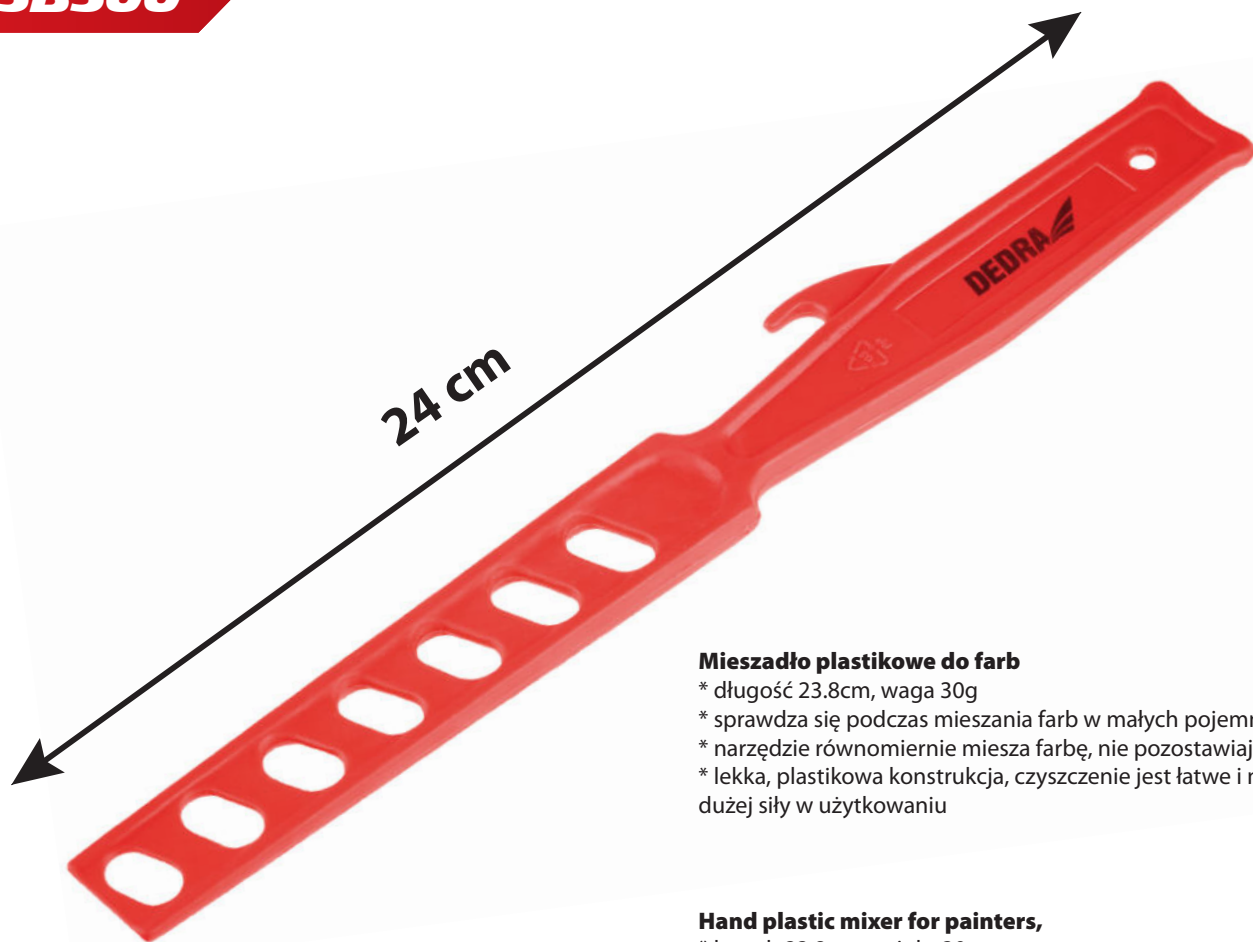

MIESZADŁO PLASTIKOWE DO FARB Plastic mixer for paints

15B300

Mieszadło plastikowe do farb

- * długość 23.8cm, waga 30g
- * sprawdza się podczas mieszania farb w małych pojemnikach
- * narzędzie równomiernie miesza farbę, nie pozostawiając osadów
- * lekka, plastikowa konstrukcja, czyszczenie jest łatwe i nie wymaga dużej siły w użytkowaniu

Hand plastic mixer for painters,

- * length 23.8cm, weight 30g
- * works when mixing paints in small containers
- * the tool evenly mixes the paint, leaving no residue
- * light, plastic construction, cleaning is easy and doesn't require a lot of strenght in use

Art
Nr **15B300**

Material	Długość
PLASTIK PLASTIC	 24
Material	Length

Opakowanie zbiorcze | Collective packing

Opakowania detaliczne | Unit packings

9,6

300

L: mm
H: mm
W: mm