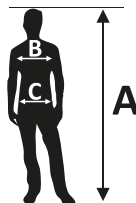

## SPODNIE DO PASA

Trousers

**BH43SP**

**97%** Bawełna  
Cotton

**3%** Elastan  
Elastane

**240** g/m<sup>2</sup>  
Gramatura  
Weight

### SPODNIE DO PASA MORO CAMUFLAGE

- \* skład: 97% bawełna + 3% elastan, materiał o gramaturze 240g
- \* 9 kieszeni o różnym przeznaczeniu, w tym dwie zapinane na rzepy i dwie na napy
- \* kieszenie w ciemnym zielonym kolorze
- \* gumka w pasie do regulacji obwodu zapinane na metalowy guzik z logo
- \* komfort noszenia, dobry krój

BH43SP-S	S
BH43SP-M	M
BH43SP-L	L
BH43SP-XL	XL
BH43SP-XXL	XXL

Rozmiar cm	S/48	M/50	L/52	LD/54	XL/56	XXL/58
<b>A</b>	164-170	170-176	176-182	182-188	188-194	194-200
<b>B</b>	92-96	96-104	104-108	108-116	116-124	124-132
<b>C</b>	64-72	72-80	80-88	88-96	96-104	104-112