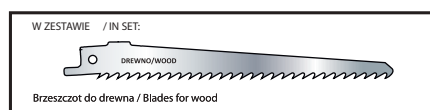

AKUMULATOROWA PIŁA SZABLASTA Cordless Reciprocating Saw

DED7061

PRODUKT Z SERII DEDRA SAS+ALL
DEDRA SAS+ALL SERIES

SINGLE AKU
SAS+ALL
SOLUTION

25,4 MM SKOK BRZESZCZOTU
BLADE STROKE LENGHT

BLOKADA PRZYPADKOWEGO WŁĄCZANIA
SAFETY LOCK

ON/OFF

0-2800/MIN CZĘSTOTLIWOŚĆ SKOKU
STROKE SPEED

BEZNAŘĘDZIOWY SYSTEM MOCOWANIA
KOŃCÓWKI ROBOCZEJ
TOOL FREE SAW BLADE
CHANGE SYSTEM

120 5 30 **18V** 0-2800 25,4 **BEZNAŘĘDZIOWY MONTAŻ BRZESZCZOTU / TOOL FREE** **BLOKADA PRZYPADKOWEGO WŁĄCZENIA / SAFETY LOCK**