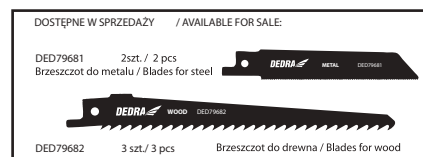

120 5 30 **18V** 0-2800 25,4 **BEZNAŘĘDZIOWY MONTAŻ BRZESZCZOTU / TOOL FREE** **BLOKADA PRZYPADKOWEGO WŁĄCZENIA / SAFETY LOCK**

Art. Nr DED7061

Moc	Ilość skoków	Skok	Maksymalna głębokość cięcia	Maksymalna głębokość cięcia	Maksymalna głębokość cięcia
18V	1/min	mm	mm max STAL	mm max DREWNO	mm max PLASTIC
18V	0-2800	25,4	5	40	30
Power	Number of arm work strokes	Stroke	Maximum cutting depth	Maximum cutting depth	Maximum cutting depth