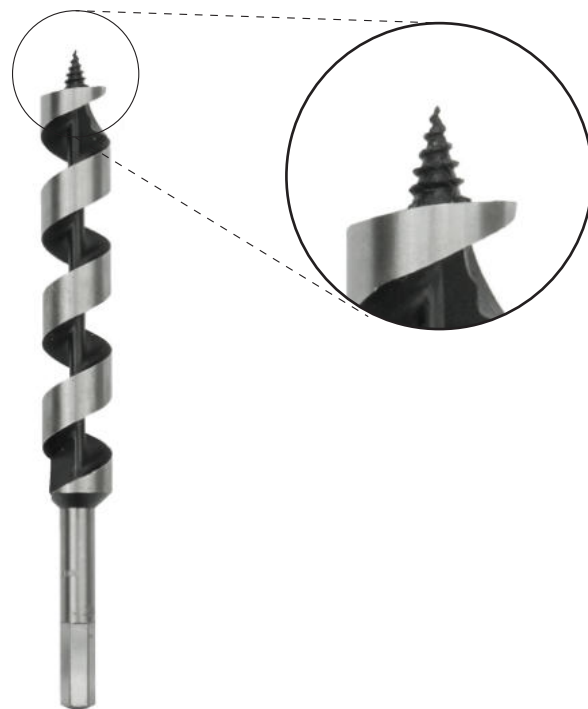

WIERTŁO DO DREWNA SPIRALNE 230mm Wood auger drill 230mm

WDD06230-WDD30230

WDD06230	6 x 230 mm
WDD08230	8 x 230 mm
WDD10230	10 x 230 mm
WDD12230	12 x 230 mm
WDD14230	14 x 230 mm
WDD16230	16 x 230 mm
WDD18230	18 x 230 mm
WDD20230	20 x 230 mm
WDD22230	22 x 230 mm
WDD24230	24 x 230 mm
WDD25230	25 x 230 mm
WDD26230	26 x 230 mm
WDD28230	28 x 230 mm
WDD30230	30 x 230 mm