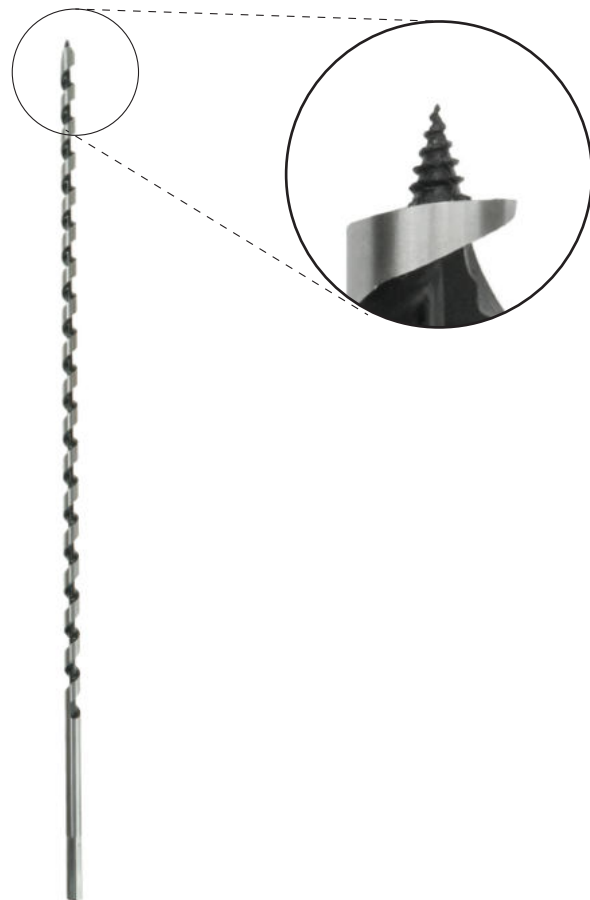

## WIERTŁO DO DREWNA SPIRALNE 460mm Wood auger drill 460mm

### WDD08460-WDD25460

WDD08460	8 x 460 mm
WDD10460	10 x 460 mm
WDD12460	12 x 460 mm
WDD14460	14x 460 mm
WDD16460	16 x 460 mm
WDD18460	18 x 460 mm
WDD20460	20 x 460 mm
WDD25460	25 x 460 mm

Art. Nr **WDD08460-WDD25460**