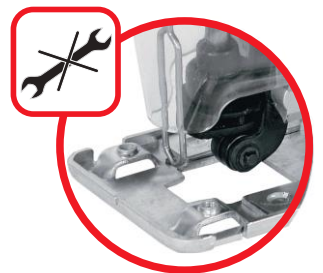

DEDRA

**NOWOŚĆ
W OFERCIE**

WYRZYNARKA 750W

DED7965

Elektroniczna regulacja prędkości obrotowej

Wygodny, gumowany uchwyt

Cięcie precyzyjne + 3 stopnie podrzynania

Beznarzędziowy system mocowania końcówki roboczej

Dwustronne wychylenie stopy do 45

1x brzeszczot do drewna
1x brzeszczot do metalu

Art. Nr **DED7965**

Moc urządzenia	Liczba skoków roboczych ramienia	Zakres długości skoku końcówki roboczej	Elektroniczna regulacja prędkości obrotowej	Maksymalna grubość obrabianego materiału z metalu	Maksymalna grubość obrabianego materiału z aluminium	Maksymalna grubość obrabianego materiału z drewna	Beznarzędziowa wymiana brzeszczotu	Brzeszczot typu T
0,75	800-3000	20		6	12	80		