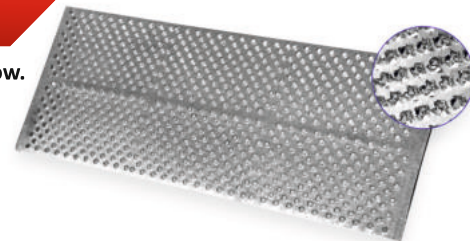

### Zdzierak do styropianu

**15B041**

Przeznaczona do wyrównywania i wygładzania powierzchni kładzonego styropianu.

### Podkład zamienny do zdzieraka

**15B042**

Zapasy do zdzieraków.

### Zdzierak do styropianu

**15B043**

Przeznaczona do wyrównywania i wygładzania powierzchni kładzonego styropianu.

### Podkład zamienny do zdzieraka

**15B044**

Zapasy do zdzieraków.

Nr katalogowy	Wymiary w mm	Waga opakowania zbiorczego	Ilość szt. w opakowaniu zbiorczym	Wymiary opakowania zbiorczego w mm
<b>Art. Nr</b>	<b>mm</b>	<b>kg</b>	<b>kg</b>	<b>mm</b>
15B041	270x130	bd	15	600x300x190
15B042	400x180			
15B043	270x130	bd	10	400x300x300
15B044	400x180			