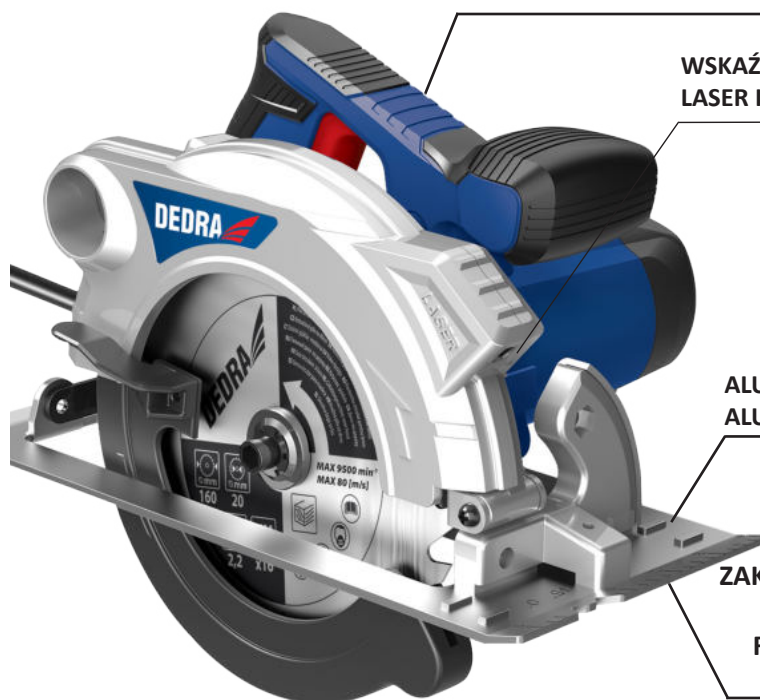

PILARKA RĘCZNA CIRCULAR SAW

DED7926

230 V 50 Hz

1500 W

AKCESORIA W ZESTAWIE ACCESSORIES IN SET

DŁUGI, 3M PRZEWÓD
3M LONG CORD

REGULACJA GŁĘBOKOŚCI CIĘCIA
ADJUSTABLE CUTTING DEPTH

WYGODNY, GUMOWANY UCHWYT
COMFORTABLE, SOFT GRIP

WSKAŹNIK LASEROWY
LASER INDICATOR

ALUMINIOWA PODSTAWA
ALUMINIUM BASE

ZAKRES POCHYLEŃ GŁOWICY
0-45°
RANGE OF CUTTING HEAD
TILTED 0-45°

DED7926

Prędkość
obrotowa
Rotational
speed

min⁻¹
5000

Średnica
tarczy
Disc diameter

mm
185

Średnica
otworu tarczy
Disc hole
diameter

mm
20

Max. kąt
cięcia
Max cutting
angle

max
45

Max. wysokość
cięcia w
pionie
Max vertical
cutting height

mm
63

Max. wysokość
cięcia
pod kątem
45°
Max. cutting
height at
angle of
45°