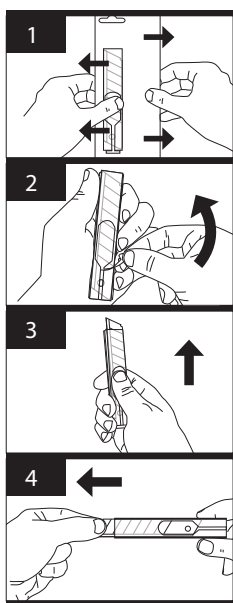

OSTRZA WYMIENNE Blade

PRECISION

M9042

MADE IN
EUROPE

Art Nr **M9042**

Opakowanie zbiorcze | Collective packing

Opakowanie detaliczne | Unit packing

Grubość ostrza	Szerokość noża
 0,5 mm	 18 mm
Blade thickness	Blade length

25

300

L: 380 mm
H: 380 mm
W: 240 mm