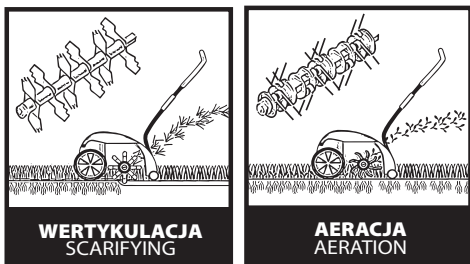

WERTYKULATOR / AERATOR 2000W Scarifier / aerator

DED8686

Walec wertykulacyjny i aeracyjny w zestawie /
Knife shaft and spring shaft in set

Garden
DEDRA

Art. Nr **DED8686**

Opakowanie zbiorcze | = Opakowanie detaliczne |
Collective packing | Unit packing

 3500 min ⁻¹ PRĘDKOŚĆ OBROTOWA ROTATIONAL SPEED	<p>2,0 KW</p> <p>MOC POWER</p>	 18, 15cm ŚREDNICA KÓLEK WHEELS DIAMETER	 55 L POJEMNOŚĆ KOSZA GRASS CATCHER CAPACITY	 -12/-9/-6/-3/+6 cm GŁĘBOKOŚĆ ROBOCZA WORKING WIDTH	 40 cm SZEROKOŚĆ ROBOCZA WORKING WIDTH
---	---	--	--	---	--