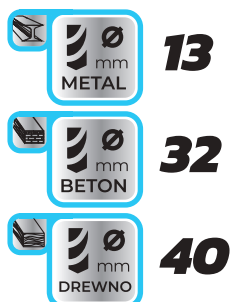

MŁOT UDAROWO-OBROTOWY

Rotary hammer drill

DED7838

Wygodny przycisk startu

Comfortable start switch

Ogranicznik głębokości

Depth limiter

3 m przewód zasilający

3m power cord

Gumowana rekojeść

Soft grip

Aluminiowy korpus

Aluminum body

4 tryby pracy

4 functions

ZAWARTOŚĆ OPAKOWANIA