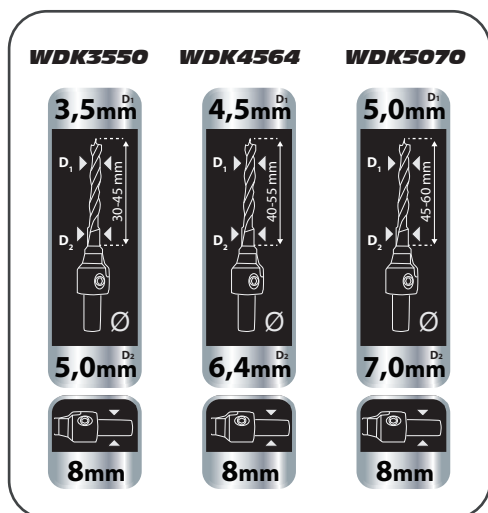

WIERTŁO DO KONFIRMATÓW Sinkhole drill

WDK3550, WDK4564, WDK5070

Opakowanie detaliczne | Unit packing

WDK3550, WDK4564, WDK5070

Opakowanie zbiorcze | Collective packing

WDK3550	250pcs	50x40x26cm	14kg	5902628923202
WDK4564	250pcs	50x40x26cm	14kg	5902628923219
WDK5070	250pcs	50x40x26cm	13.5kg	5902628923226