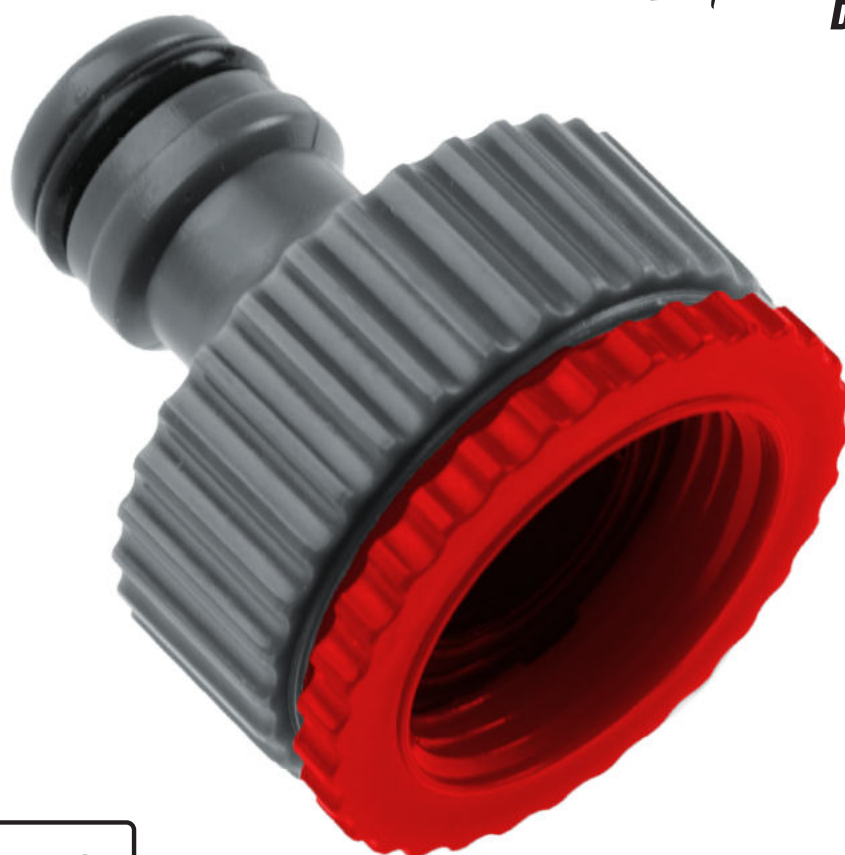

## PRZYŁĄCZE KRANOWE Tap adapter

**80N000L**

*Garden*  
DEDRA

**3/4"-1"**

Z GWINTEM  
WEWNĘTRZNYM  
WITH FEMALE  
THREAD

**ABS  
PP**

Art  
Nr

**80N000L**

Opakowanie zbiorcze | Collective packing

Material	Gwint
<b>3/4"-1"</b>	<b>ABS PP</b>
Material	Thread

	4
	200
	L: 445 mm H: 325 mm W: 370 mm