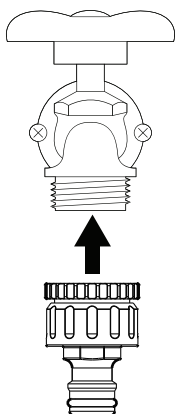

## PRZYŁĄCZE KRANOWE Tap adapter

**80N000L**

*Garden*  
DEDRA

**3/4"-1"**

Z GWINTEM  
WEWNĘTRZNYM  
WITH FEMALE  
THREAD

**ABS  
PP**

Art  
Nr

**80N000L**

Opakowanie zbiorcze | Collective packing

Material	Gwint
<b>3/4"-1"</b>	<b>ABS PP</b>
Material	Thread

	4
	200
	L: 445 mm H: 325 mm W: 370 mm