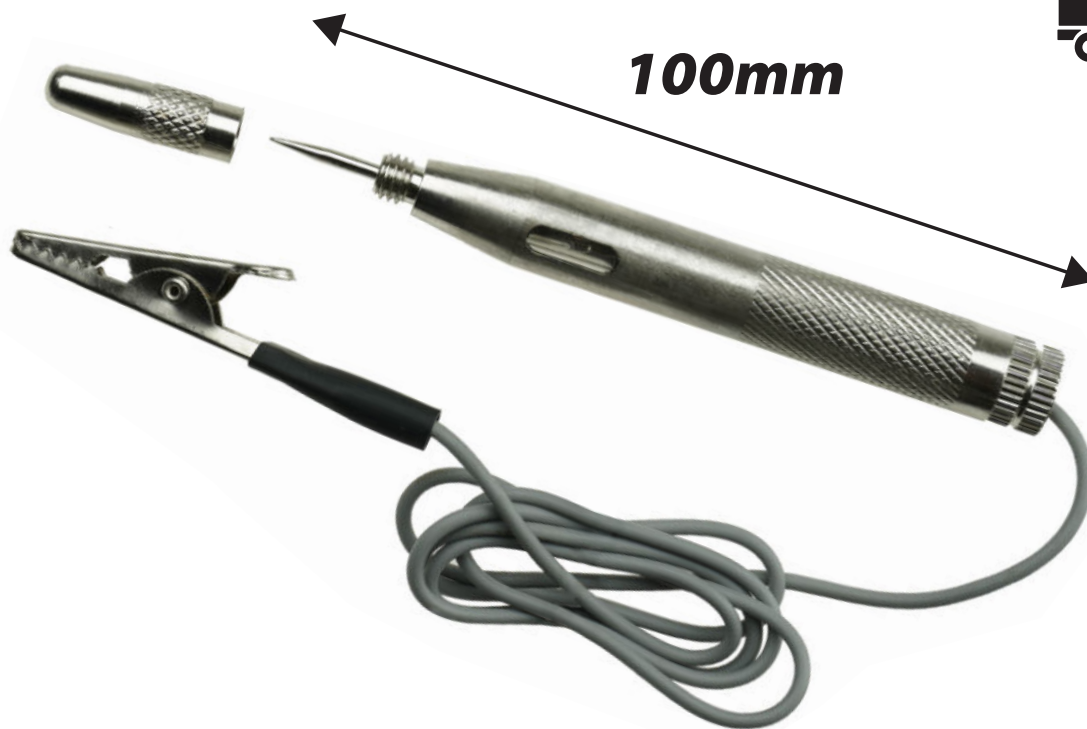

PRÓBNIK NAPIĘCIA SAMOCHODOWY Car voltage tester

06B037

— — — **6-24 V**

Art. Nr **06B037**

Typ końcówki

GROT /
ARROWHEAD

Bit type

Opakowanie zbiorcze | Collective packing

11

240

L: 420 mm
H: 360 mm
W: 375 mm

Opakowania detaliczne
| Unit packings