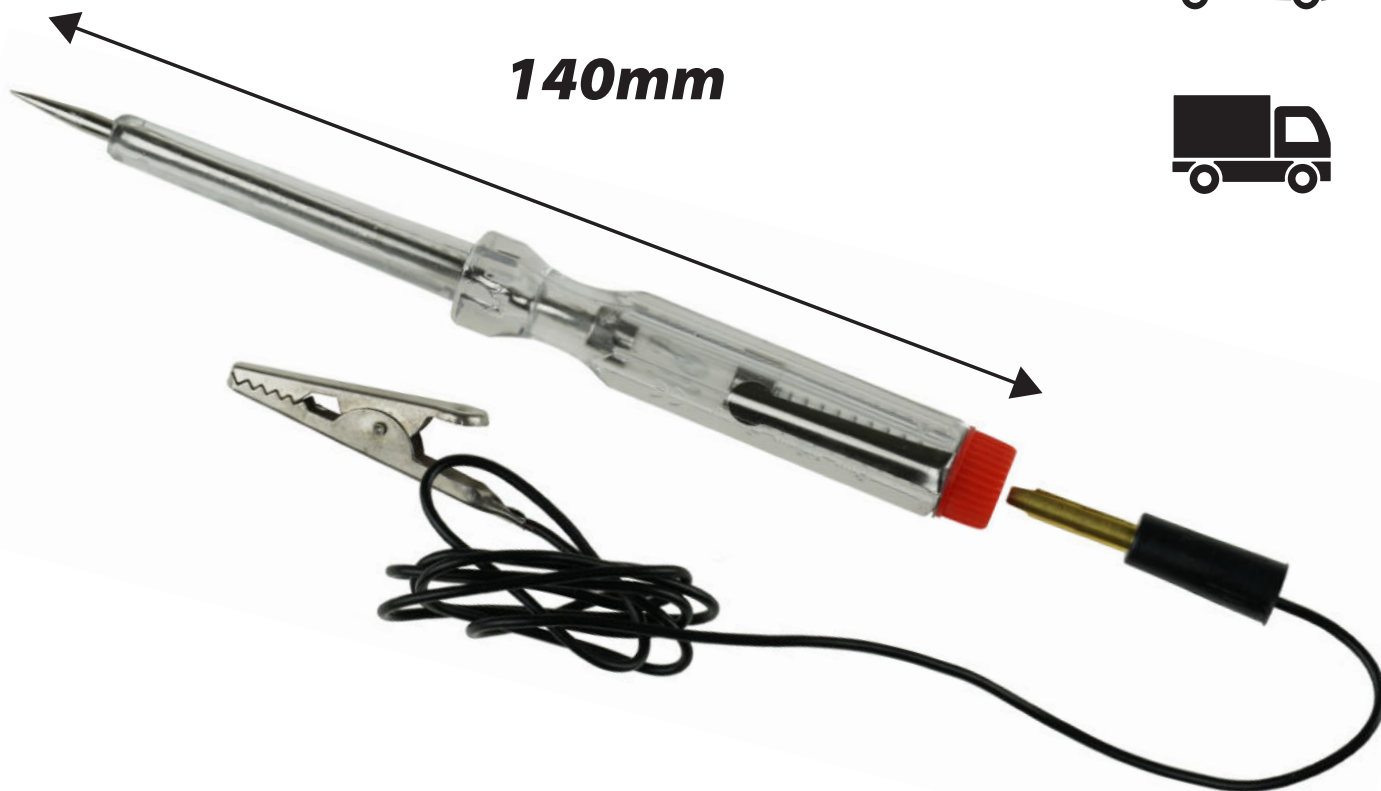

PRÓBNIK NAPIĘCIA SAMOCHODOWY Car voltage tester

06B036

— — — **6-24 V**

140mm

Art. Nr **06B036**

Typ końcówki

GROT /
ARROWHEAD

Bit type

Opakowanie zbiorcze | Collective packing

9

240

L: 420 mm
H: 360 mm
W: 375 mm

Opakowania detaliczne
| Unit packings