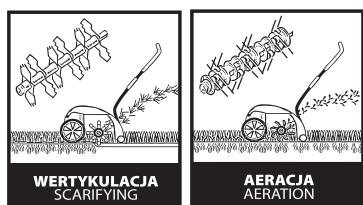

WERTYKULATOR/AERATOR AKUMULATOROWY Cordless Scarifier / Aerator

DED7196V

SILNIK BEZSZCZOTKOWY
BRUSHLESS MOTOR

Walec wertykulacyjny i aeracyjny w zestawie /
Knife shaft and spring shaft in set

2X18 V ZASILANIE
POWER SUPPLY

3000 min⁻¹ PRĘDKOŚĆ OBROTOWA
ROTATIONAL SPEED

KLUCZYK BEZPIECZEŃSTWA ZABEZPIECZAJĄCY
PRZED PRZYPADKOWYM WŁĄCZENIEM
SAFETY KEY AGAINST ACCIDENTAL SWITCH ON

380 mm SZEROKOŚĆ ROBOCZA
WORKING WIDTH

5 POZYCJI / POSITIONS GŁĘBOKOŚĆ ROBOCZA
-12/-9/-6/-3/+6 mm WORKING DEPTH

WYGODNY WŁĄCZNIK OBURECZNY
COMFORTABLE BAR SWITCH

UCHWYT DO PRZENOSZENIA
CENTRAL CARRYING HANDLE

POJEMNOŚĆ ZBIORNIKA
GRASS BOX VOLUME 45 L

ŚREDNICA KÓŁ
WHEELS DIAMETER 15 cm, 20 cm

PRODUKT Z SERII DEDRA SAS+ALL
DEDRA SAS+ALL SERIES