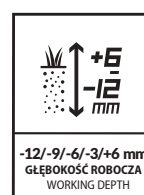

WYGODNY WŁĄCZNIK OBURECZNY
COMFORTABLE BAR SWITCH

UCHWYT DO PRZENOSZENIA
CENTRAL CARRYING HANDLE

POJEMNOŚĆ ZBIORNIKA
GRASS BOX VOLUME 45 L

ŚREDNICA KÓŁ
WHEELS DIAMETER 15 cm, 20 cm

PRODUKT Z SERII DEDRA SAS+ALL
DEDRA SAS+ALL SERIES

2x 18V

2 1/4
min⁻¹

RPM
3000

+6
-12
mm

20&15
cm

380mm

Art. Nr **DED7196V**

Opakowanie zbiorcze | Collective packing

Opakowanie detaliczne | Unit packing

L: 600 mm
H: 370 mm
W: 460 mm