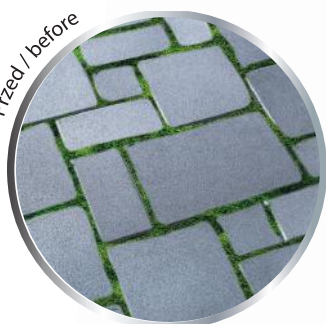

AKUMULATOROWE URZĄDZENIE DO CZYSZCZENIA KOSTKI BRUKOWEJ

Cordless weed sweeper

**DED7098**

Przed / before

Po użyciu / after use

920-1200 mm  
REGULOWANA DŁUGOŚĆ  
ADJUSTABLE LENGTH

1200 min<sup>-1</sup>  
PRĘDKOŚĆ OBROTOWA  
ROTATIONAL SPEED