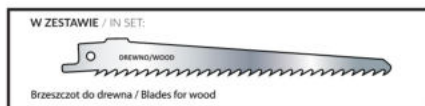

AKUMULATOROWA PIŁA SZABLASTA MINI Cordless mini Reciprocating Saw

DED7068

PRODUKT Z SERII DEDRA SAS+ALL
DEDRA SAS+ALL SERIES

15 MM

SKOK BRZESZCZOTU
BLADE STROKE LENGHT

BLOKADA PRZYPADKOWEGO
WŁĄCZANIA
SAFETY LOCK

ON/OFF

0-3000/MIN

CZĘSTOTLIWOŚĆ SKOKU
STROKE SPEED

BEZNARZĘDZIOWY SYSTEM MOCOWANIA
KOŃCÓWKI ROBOCZEJ
TOOL FREE SAW BLADE
CHANGE SYSTEM

DOSTĘPNE W SPRZEDAŻY / AVAILABLE FOR SALE:

Szeroka oferta brzeszczotów na /
Wide blades offer on

www.dedra.pl

80

18V

BEZNARZĘDZIOWY
MONTAŻ BRZESZCZOTU
TOOL FREE

BLOKADA
PRZYPADKOWEGO
WŁĄCZENIA
SAFETY LOCK

Art. Nr **DED7068**

Moc	Ilość skoków	Skok	Maksymalna głębokość cięcia
18V	1/min	mm	mm max DREWNO
18V	0-3000	15	80
Power	Number of arm work strokes	Stroke	Maximum cutting depth