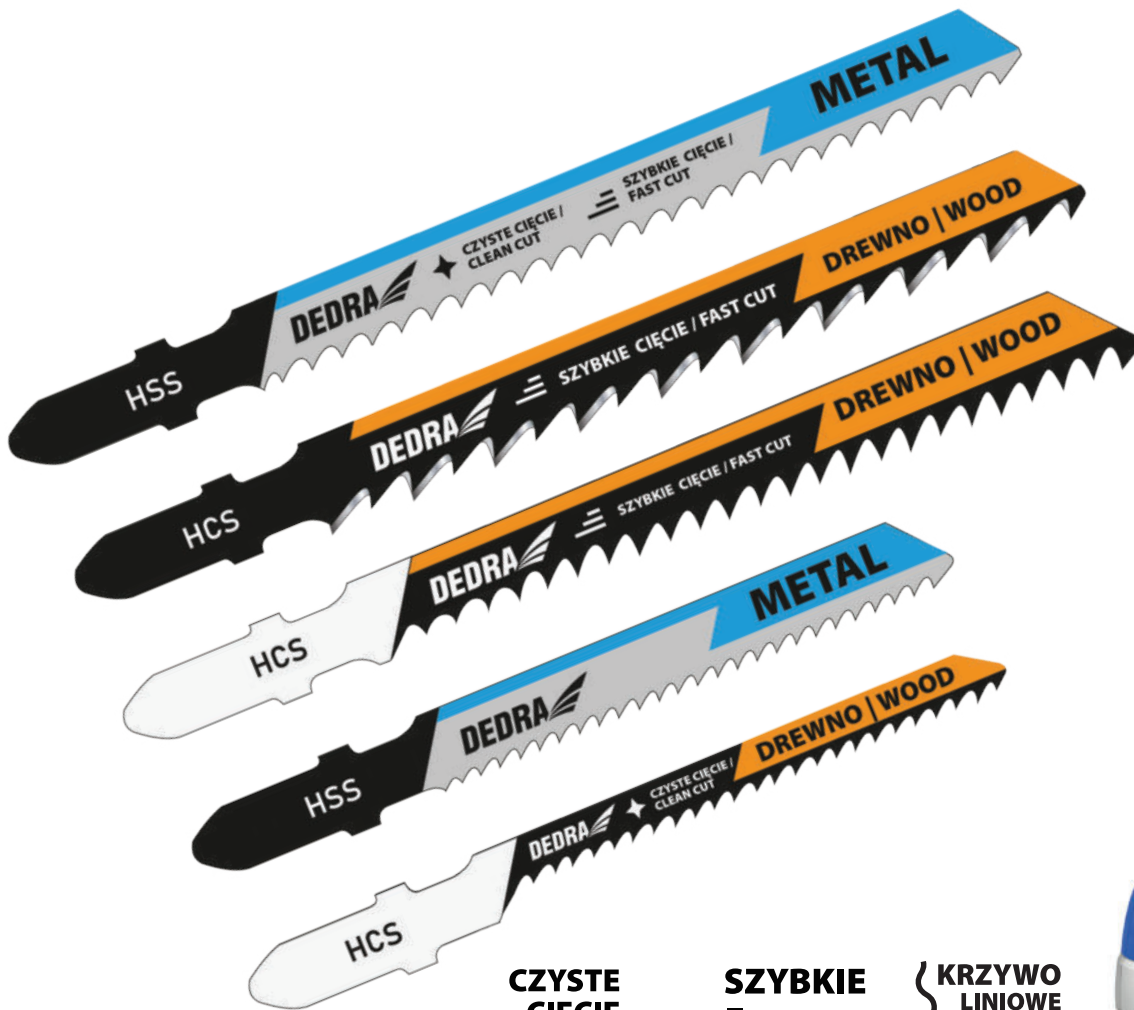

ZESTAW BRZESZCZOTÓW

Set of saw blades

08T001

x5

Rekomendowane do | Recommended to

**CZyste
CIĘCIE**
★ **CLEAN
CUT**

**SZYBKI
CIĘCIE**
≡ **FAST
CUT**

**KRZYWO
LINIOWE
CIĘCIE**
~ **WAVE
CUT**

Art. Nr **08T001**

Liczba zębów
na cal

6-21

1,5-15

50-75

1-50

Opakowanie detaliczne | Unit packing

17

400

L: 37

H: 36

W: 20,5