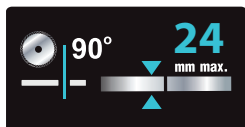

### DED6900

PRODUKT Z SERII DEDRA SAS+ALL  
DEDRA SAS+ALL SERIES

3800 min<sup>-1</sup>

MAX PRĘDKOŚĆ OBROTOWA  
MAX ROTATIONAL SPEED

110mm X 22,2mm

WYMIARY TARCZY  
CUTTING WHEEL DIAMETER:

90° 24mm  
45° 16mm

GŁĘBOKOŚĆ CIĘCIA  
CUTTING DEPTH

WANNA ZBIERAJĄCA WODĘ  
WITH WATER TRAY

MAX GŁĘBOKOŚĆ CIĘCIA  
MAX CUTTING DEPTH

Art. Nr **DED6900**

Opakowanie zbiorcze | Collective packing    Opakowanie detaliczne | Unit packing

Moc	Prędkość obrotowa	Średnica tarczy	Średnica otworu tarczy
<b>18V</b>	<b>min<sup>-1</sup></b>	<b>mm</b>	<b>mm</b>
18V	max3800	110	22,2
Power	RPM	Disc diameter	Disc slot diameter