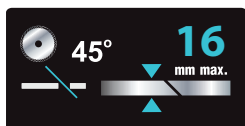

### DED6900

PRODUKT Z SERII DEDRA SAS+ALL  
DEDRA SAS+ALL SERIES

3800 min<sup>-1</sup>

MAX PRĘDKOŚĆ OBROTOWA  
MAX ROTATIONAL SPEED

110mm X 22,2mm

WYMIARY TARCZY  
CUTTING WHEEL DIAMETER:

90° 24mm  
45° 16mm

GŁĘBOKOŚĆ CIĘCIA  
CUTTING DEPTH

WANNA ZBIERAJĄCA WODĘ  
WITH WATER TRAY

MAX GŁĘBOKOŚĆ CIĘCIA  
MAX CUTTING DEPTH

Art. Nr **DED6900**

Opakowanie zbiorcze | Collective packing    Opakowanie detaliczne | Unit packing

Moc	Prędkość obrotowa	Średnica tarczy	Średnica otworu tarczy
<b>18V</b>	<b>min<sup>-1</sup></b>	<b>mm</b>	<b>mm</b>
18V	max3800	110	22,2
Power	RPM	Disc diameter	Disc slot diameter