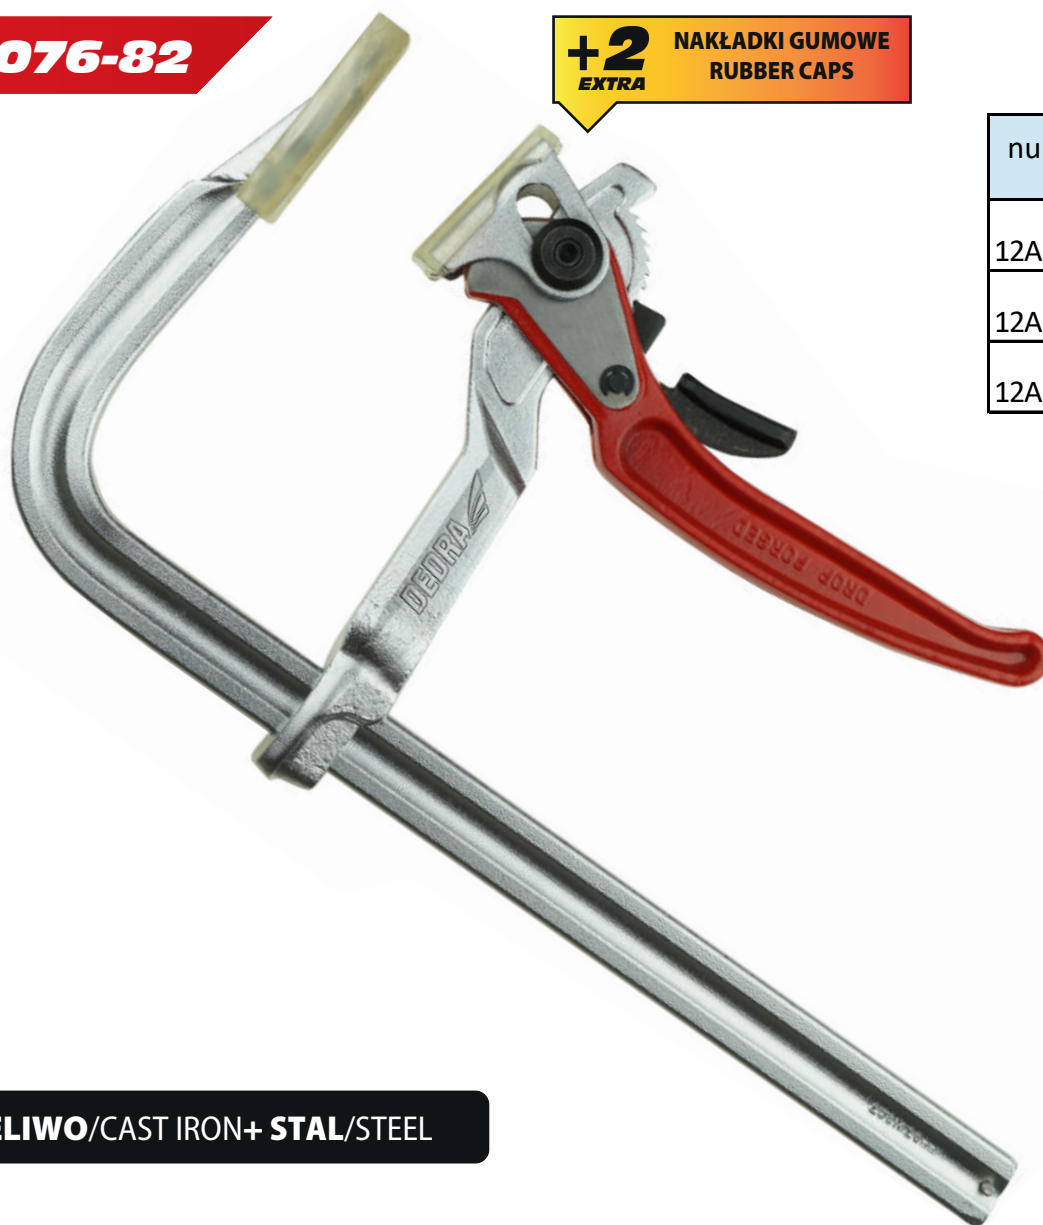

ŚCISK ZAPADKOWY F Ratchet F-clamp

12A076-82

+2
EXTRA
NAKŁADKI GUMOWE
RUBBER CAPS

numer	rozmiar
12A076	200x120mm
12A078	300x120mm
12A082	600x120mm

ŻELIWO/CAST IRON+ STAL/STEEL

Art. Nr **12A076-82**

Opakowanie zbiorcze | Collective packing

Opakowania detaliczne | Unit packings

Material

**ŻELIWO/CAST IRON
+ STAL/STEEL**

Material

numer	rozmiar	kod kreskowy			
12A076	200x120mm	5902628129215	24	26 kg	31*24*32
12A078	300x120mm	5902628129222	18	21 kg	40*24*24
12A082	600x120mm	5902628129239	12	22 kg	71*24*17