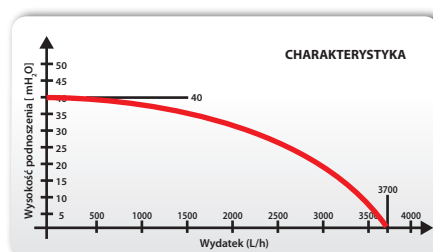

Durable and strong construction

Presostat

Pressure switch

Manometr

Pressure gauge

Stalowy zbiornik 19L

19L Steel tank

Zakres pracy presostatu 1,5-3 Bar
Pressure switch range 1,5-3 Bar

Przewód zasilający 1,2m

1,2 m power cord with plug

Art. Nr **DED8875**

Opakowanie detaliczne | Unit packing = Opakowanie zbiorcze | Collective packing

Moc urządzenia	Max. wydatek	Max. wysokość ssania	Max. wysokość podnoszenia	Średnica przyłącza	Do wody czystej	Ochrona IP
800	3700	8	40	1"	For clean water	IPX4
Power	Flow	Max. depth	Max. head	Diameter connection		IP protection