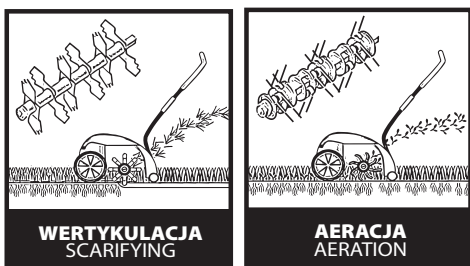

## WERTYKULATOR / AERATOR 1500W Scarifier / aerator

**DED8705**

Walec wertykulacyjny i aeracyjny w zestawie /  
Knife shaft and spring shaft in set

Garden  
DEDRA

Art. Nr **DED8705**

Opakowanie zbiorcze | = Opakowanie detaliczne |  
Collective packing | Unit packing

  
**3000 min<sup>-1</sup>**  
PRĘDKOŚĆ OBROTOWA  
ROTATIONAL SPEED

**1,5 KW**  
MOC  
POWER

  
**18, 10cm**  
ŚREDNICA KÓLEK  
WHEELS DIAMETER

  
**30 L**  
POJEMNOŚĆ KOSZA  
GRASS CATCHER CAPACITY

  
**-12/-8/-4/+4 cm**  
GŁĘBOKOŚĆ ROBOCZA  
WORKING WIDTH