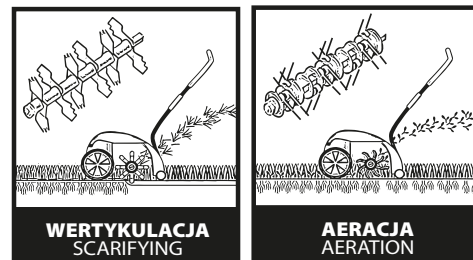

WERTYKULATOR/AERATOR 1800W Scarifier 1800W

DED8706

Garden
DEDRA

Walec wertykulacyjny i aeracyjny w zestawie /
Knife shaft and spring shaft in set

DED8706

W 1800W MOC POWER	3500 min⁻¹ PRĘDKOŚĆ OBRÓTOWA ROTATIONAL SPEED	20cm, 15cm ŚREDNICA KOLEK WHEELS DIAMETER	45L POJEMNOŚĆ KOSZA GRASS CATCHER CAPACITY	-12/-9/-6/-3/+6mm 5-STOPIENIOWA REGULACJA 5-STEP WORKING DEPTH	38cm SZEROKOŚĆ ROBOCZA WORKING WIDTH
-----------------------------------	---	--	---	---	---