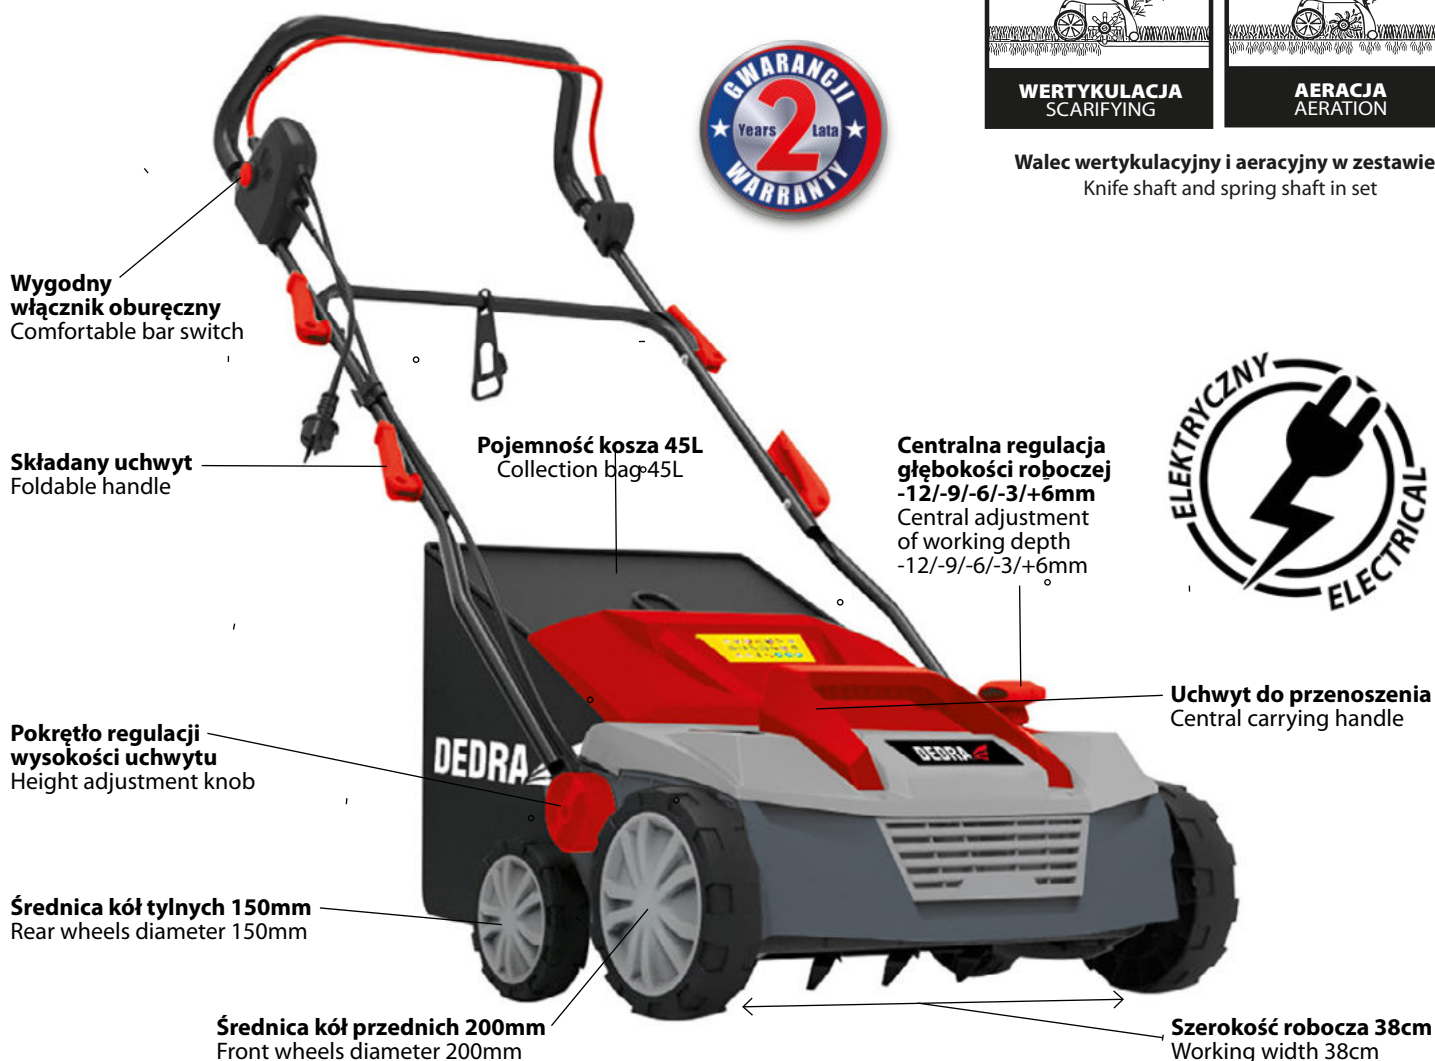

WERTYKULATOR/AERATOR 1800W Scarifier 1800W

DED8706

Garden
DEDRA

Walec wertykulacyjny i aeracyjny w zestawie /
Knife shaft and spring shaft in set

DED8706

W 1800W MOC POWER	3500 min⁻¹ PRĘDKOŚĆ OBRÓTOWA ROTATIONAL SPEED	20cm, 15cm ŚREDNICA KOLEK WHEELS DIAMETER	45L POJEMNOŚĆ KOSZA GRASS CATCHER CAPACITY	-12/-9/-6/-3/+6mm 5-STOPIENIOWA REGULACJA 5-STEP WORKING DEPTH	38cm SZEROKOŚĆ ROBOCZA WORKING WIDTH
-----------------------------------	---	--	---	---	---

Opakowanie detaliczne
Unit packing

kg 14,8

1

L: 595 mm
W: 450 mm
H: 345 mm