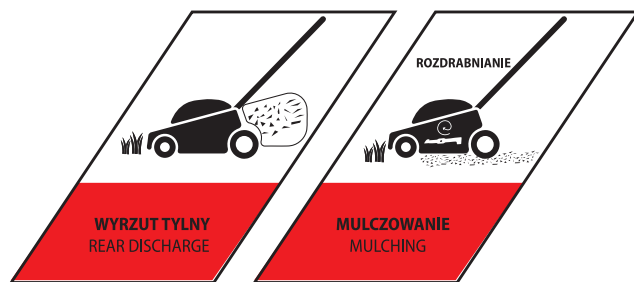

## KOSIARKA SPALINOWA Z NAPĘDEM Self propelled petrol lawn mower

**DED8720-43L**

**FUNKCJE / FUNCTIONS**

*Garden*  
**DEDRA**

Art. Nr **DED8720-43L**

 <b>139 CC</b> POJEMNOŚĆ SKOKOWA ENGINE DISPLACEMENT	 <b>2800 min<sup>-1</sup></b> PRĘDKOŚĆ OBROTOWA ROTATIONAL SPEED	<b>2,4 KW</b> MOC POWER	 <b>0,6 L</b> POJ. ZBIORNIKA OLEJU OIL TANK CAPACITY	 <b>1,0 L</b> POJ. ZBIORNIKA PALIWA PETROL TANK CAPACITY	 <b>METAL</b> METALOWA OSŁONA METAL ENCLOSURE
 <b>40 L</b> POJEMNOŚĆ KOSZA GRASS CATCHER CAPACITY	<b>CENTRAL</b>  <b>25-75mm</b> 6 WYSOKOŚCI KOSZENIA 6 CUTTING HEIGHTS	 <b>43 cm</b> SZEROKOŚĆ CIĘCIA CUTTING WIDTH	 <b>NAPĘD</b> SELF-PROPELLED	 <b>START</b> ROZRUCH RĘCZNY MANUAL STARTER	 <b>15cm, 20cm</b> ŚREDNICA KÓLEK WHEELS DIAMETER