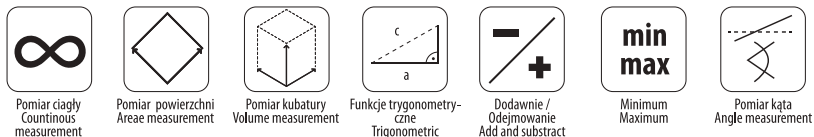

Pamięć pomiarów
Memory storage

Zakres pomiaru kąta
Angle measuring range

IP 54

Żywność baterii
Battery life

Jednostki pomiaru
Measurement unit

Moc wiązki lasera
Laser beam power

Długość fali
Laser wave length

Czas pomiaru
Measurement time

Automatyczne
wyłączenie urządzenia
Automatic shutdown

Automatyczne
wyłączenie lasera
Automatic cut off laser

Temperatura pracy
Working temperature

Zasilanie 3V D.C.
Power 3V D.C.

6-cio liniowy
wyświetlacz
6 line LCD display

FUNKCJE/ FUNCTIONS:

ZAWARTOŚĆ OPAKOWANIA / IN SET:

Laser

Płytką odblaskowa

Etui

Baterie

Smycz