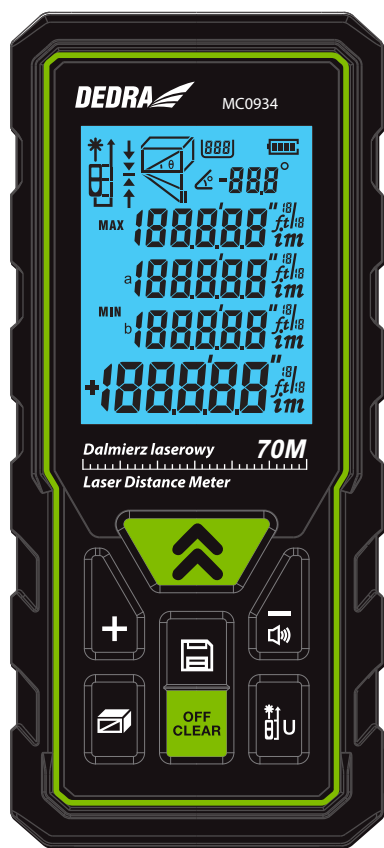

DALMIERZ LASEROWY Laser distance meter

MC0934

Klasa lasera
Laser class

Zakres pomiarowy
Measuring range

Dokładność pomiaru
Measurement accuracy

Funkcji
Functions

2 punkty odniesienia
Czoło / Podstawa
2 reference points
Head / Base

Pamięć pomiarów
Memory storage

Zakres pomiaru kąta
Angle measuring range

IP 54

Żywność baterii
Battery life

Jednostki pomiaru
Measurement unit

Moc wiązki lasera
Laser beam power

Długość fali
Laser wave length

6-cio liniowy
wyświetlacz
6 line LCD display

FUNKCJE/ FUNCTIONS:

ZAWARTOŚĆ OPAKOWANIA / IN SET:

Laser

Płytką odblaskowa

Etui

Baterie

Smycz