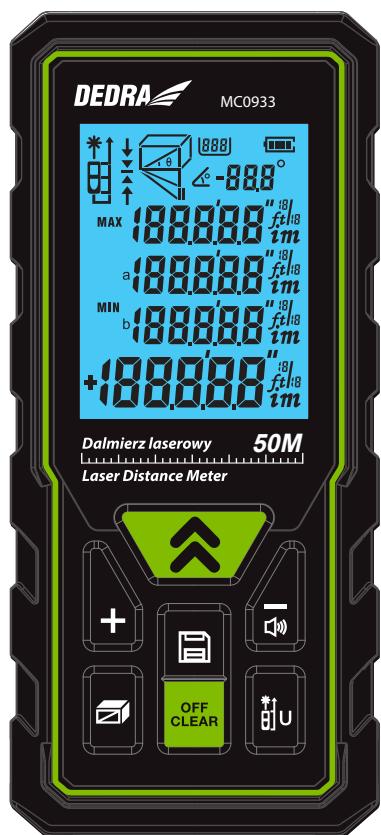

## DALMIERZ LASEROWY Laser distance meter

MC0933

Klasa lasera  
Laser class

Zakres pomiarowy  
Measuring range

Dokładność pomiaru  
Measurement accuracy

Funkcji  
Functions

2 punkty odniesienia  
2 reference points  
Head / Base

Pamięć pomiarów  
Memory storage

Zakres pomiaru kąta  
Angle measuring range

IP 54

Żywność baterii  
Battery life

Jednostki pomiaru  
Measurement unit

Moc wiązki lasera  
Laser beam power

Długość fali  
Laser wave length

6-cio liniowy  
wyświetlacz  
6 line LCD display