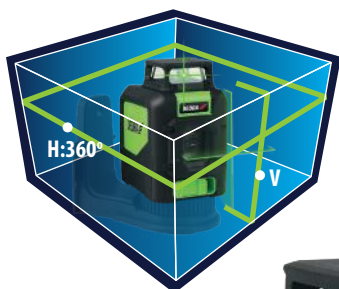

MULTILASER 1D ZIEŁONY Multilaser 1D GREEN

MC0905

Zielona wiązka lasera - większa widoczność także w słoneczne dni
Green laser beam - Greater visibility also on sunny days

Tryb PULSACYJNY - wykrywania detektora PULSE function detector searching